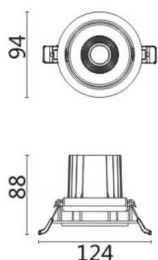

COMFORT A

Downlight Lavov de la familia COMFORT A con una potencia de 10W, CRI 80 y CCT 4000K, con una óptica de 24grados. con un flujo luminoso total de 790lm, y una eficacia luminosa de 79lm/W. Fabricado en Aluminio inyectado a presión y acabado en color Negro . Driver DALI.

Código artículo	86.D060.1423.02
Tipo de producto	Indoor
Categoría	Downlights
Familia	COMFORT A
Pictograms	

Esquema

Producto	
Potencia real (W)	10
Flujo luminoso real (lm)	790
Eficacia luminosa (lm/W)	79
Ángulo de apertura	24
Life time (h)	50000 h L80B10
IP	20
Color	Negro
Driver incluido	Si
Equipo	DALI
Flicker Free	Si
Light source	LED
Type of LED	COB
Temperatura de color (K)	4000
Consistencia de color (SDCM)	SDCM<3
CRI	80