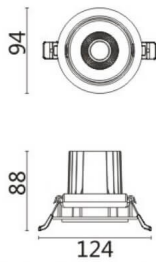

COMFORT A

Downlight Lavov de la familia COMFORT A con una potencia de 10W, CRI 80 y CCT 4000K, con una óptica de 24grados. con un flujo luminoso total de 790lm, y una eficacia luminosa de 79lm/W. Fabricado en Aluminio inyectado a presión y acabado en color Negro . Driver DALI.

Código artículo	86.D060.1423.02
Tipo de producto	Indoor
Categoría	Downlights
Familia	COMFORT A
Pictograms	

Esquema

Producto	
Potencia real (W)	10
Flujo luminoso real (lm)	790
Eficacia luminosa (lm/W)	79
Ángulo de apertura	24
Life time (h)	50000 h L80B10
IP	20
Color	Negro
Driver incluido	Si
Equipo	DALI
Flicker Free	Si
Light source	LED
Type of LED	COB
Temperatura de color (K)	4000
Consistencia de color (SDCM)	SDCM<3
CRI	80