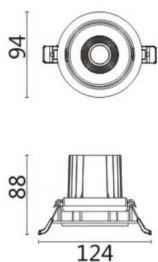

COMFORT A

Downlight Lavov de la familia COMFORT A con una potencia de 10W, CRI 80 y CCT 4000K, con una óptica de 24grados. con un flujo luminoso total de 790lm, y una eficacia luminosa de 79lm/W. Fabricado en Aluminio inyectado a presión y acabado en color Negro . Driver DALI.

Código artículo	86.D060.1423.02
Tipo de producto	Indoor
Categoría	Downlights
Familia	COMFORT A
Pictograms	

Esquema

Producto	
Potencia real (W)	10
Flujo luminoso real (lm)	790
Eficacia luminosa (lm/W)	79
Ángulo de apertura	24
Life time (h)	50000 h L80B10
IP	20
Color	Negro
Driver incluido	Si
Equipo	DALI
Flicker Free	Si
Light source	LED
Type of LED	COB
Temperatura de color (K)	4000
Consistencia de color (SDCM)	SDCM<3
CRI	80