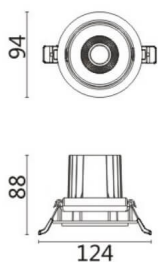

COMFORT A

Downlight Lavov de la familia COMFORT A con una potencia de 10W, CRI 80 y CCT 4000K, con una óptica de 24grados. con un flujo luminoso total de 790lm, y una eficacia luminosa de 79lm/W. Fabricado en Aluminio inyectado a presión y acabado en color Gris . Driver DALI.

Código artículo	86.D060.1423.03
Tipo de producto	Indoor
Categoría	Downlights
Familia	COMFORT A
Pictograms	

Esquema

Producto	
Potencia real (W)	10
Flujo luminoso real (lm)	790
Eficacia luminosa (lm/W)	79
Ángulo de apertura	24
Life time (h)	50000 h L80B10
IP	20
Color	Gris
Driver incluido	Si
Equipo	DALI
Flicker Free	Si
Light source	LED
Type of LED	COB
Temperatura de color (K)	4000
Consistencia de color (SDCM)	SDCM<3
CRI	80