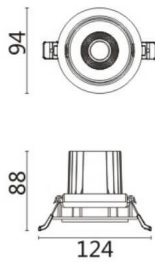

### COMFORT A

Downlight Lavov de la familia COMFORT A con una potencia de 10W, CRI 80 y CCT 4000K, con una óptica de 40grados. con un flujo luminoso total de 790lm, y una eficacia luminosa de 79lm/W. Fabricado en Aluminio inyectado a presión y acabado en color Blanco . Driver ON/OFF.

### Esquema

<b>Producto</b>	
<b>Potencia real (W)</b>	<b>10</b>
<b>Flujo luminoso real (lm)</b>	<b>790</b>
<b>Eficacia luminosa (lm/W)</b>	<b>79</b>
<b>Ángulo de apertura</b>	<b>40</b>
<b>Life time (h)</b>	<b>50000 h L80B10</b>
<b>IP</b>	<b>20</b>
<b>Color</b>	<b>Blanco</b>
<b>Driver incluido</b>	<b>Si</b>
<b>Equipo</b>	<b>ON/OFF</b>
<b>Flicker Free</b>	<b>Si</b>
<b>Light source</b>	<b>LED</b>
<b>Type of LED</b>	<b>COB</b>
<b>Temperatura de color (K)</b>	<b>4000</b>
<b>Consistencia de color (SDCM)</b>	<b>SDCM&lt;3</b>
<b>CRI</b>	<b>80</b>