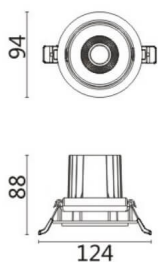

COMFORT A

Downlight Lavov de la familia COMFORT A con una potencia de 10W, CRI 80 y CCT 4000K, con una óptica de 40grados. con un flujo luminoso total de 790lm, y una eficacia luminosa de 79lm/W. Fabricado en Aluminio inyectado a presión y acabado en color Negro . Driver ON/OFF.

Código artículo	86.D060.1431.02
Tipo de producto	Indoor
Categoría	Downlights
Familia	COMFORT A
Pictograms	

Esquema

Producto	
Potencia real (W)	10
Flujo luminoso real (lm)	790
Eficacia luminosa (lm/W)	79
Ángulo de apertura	40
Life time (h)	50000 h L80B10
IP	20
Color	Negro
Driver incluido	Si
Equipo	ON/OFF
Flicker Free	Si
Light source	LED
Type of LED	COB
Temperatura de color (K)	4000
Consistencia de color (SDCM)	SDCM<3
CRI	80