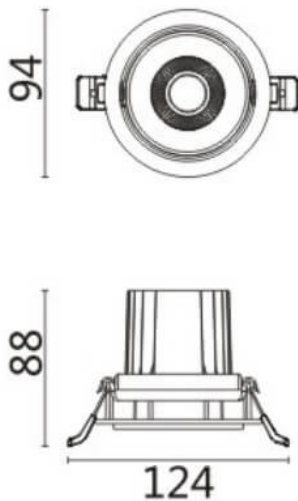

COMFORT A

Downlight Lavov de la familia COMFORT A con una potencia de 10W, CRI 80 y CCT 4000K, con una óptica de 40grados. con un flujo luminoso total de 790lm, y una eficacia luminosa de 79lm/W. Fabricado en Aluminio inyectado a presión y acabado en color Negro . Driver ON/OFF.

Código artículo	86.D060.1431.02
Tipo de producto	Indoor
Categoría	Downlights
Familia	COMFORT A
Pictograms	

Esquema

Producto	
Potencia real (W)	10
Flujo luminoso real (lm)	790
Eficacia luminosa (lm/W)	79
Ángulo de apertura	40
Life time (h)	50000 h L80B10
IP	20
Color	Negro
Driver incluido	Si
Equipo	ON/OFF
Flicker Free	Si
Light source	LED
Type of LED	COB
Temperatura de color (K)	4000
Consistencia de color (SDCM)	SDCM<3
CRI	80