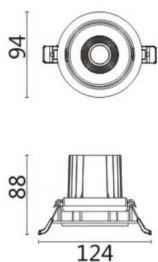

### COMFORT A

Downlight Lavov de la familia COMFORT A con una potencia de 10W, CRI 80 y CCT 4000K, con una óptica de 40grados. con un flujo luminoso total de 790lm, y una eficacia luminosa de 79lm/W. Fabricado en Aluminio inyectado a presión y acabado en color Negro . Driver ON/OFF.

### Esquema

<b>Producto</b>	
<b>Potencia real (W)</b>	<b>10</b>
<b>Flujo luminoso real (lm)</b>	<b>790</b>
<b>Eficacia luminosa (lm/W)</b>	<b>79</b>
<b>Ángulo de apertura</b>	<b>40</b>
<b>Life time (h)</b>	<b>50000 h L80B10</b>
<b>IP</b>	<b>20</b>
<b>Color</b>	<b>Negro</b>
<b>Driver incluido</b>	<b>Si</b>
<b>Equipo</b>	<b>ON/OFF</b>
<b>Flicker Free</b>	<b>Si</b>
<b>Light source</b>	<b>LED</b>
<b>Type of LED</b>	<b>COB</b>
<b>Temperatura de color (K)</b>	<b>4000</b>
<b>Consistencia de color (SDCM)</b>	<b>SDCM&lt;3</b>
<b>CRI</b>	<b>80</b>