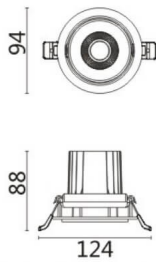

COMFORT A

Downlight Lavov de la familia COMFORT A con una potencia de 10W, CRI 80 y CCT 4000K, con una óptica de 40grados. con un flujo luminoso total de 790lm, y una eficacia luminosa de 79lm/W. Fabricado en Aluminio inyectado a presión y acabado en color Gris . Driver ON/OFF.

Código artículo	86.D060.1431.03
Tipo de producto	Indoor
Categoría	Downlights
Familia	COMFORT A
Pictograms	

Esquema

Producto	
Potencia real (W)	10
Flujo luminoso real (lm)	790
Eficacia luminosa (lm/W)	79
Ángulo de apertura	40
Life time (h)	50000 h L80B10
IP	20
Color	Gris
Driver incluido	Si
Equipo	ON/OFF
Flicker Free	Si
Light source	LED
Type of LED	COB
Temperatura de color (K)	4000
Consistencia de color (SDCM)	SDCM<3
CRI	80