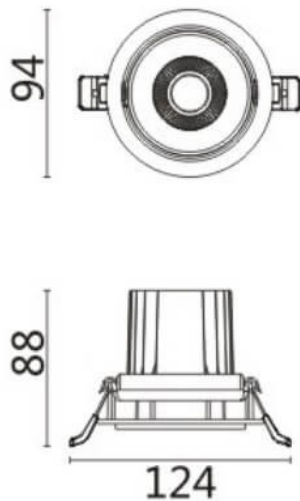

COMFORT A

Downlight Lavov de la familia COMFORT A con una potencia de 10W, CRI 80 y CCT 4000K, con una óptica de 40grados. con un flujo luminoso total de 790lm, y una eficacia luminosa de 79lm/W. Fabricado en Aluminio inyectado a presión y acabado en color Gris . Driver ON/OFF.

Código artículo	86.D060.1431.03
Tipo de producto	Indoor
Categoría	Downlights
Familia	COMFORT A
Pictograms	

Esquema

Producto	
Potencia real (W)	10
Flujo luminoso real (lm)	790
Eficacia luminosa (lm/W)	79
Ángulo de apertura	40
Life time (h)	50000 h L80B10
IP	20
Color	Gris
Driver incluido	Si
Equipo	ON/OFF
Flicker Free	Si
Light source	LED
Type of LED	COB
Temperatura de color (K)	4000
Consistencia de color (SDCM)	SDCM<3
CRI	80