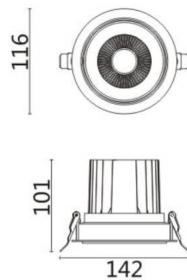

COMFORT A

Downlight Lavov de la familia COMFORT A con una potencia de 20W, CRI 80 y CCT 3000K, con una óptica de 12grados. con un flujo luminoso total de 1660lm, y una eficacia luminosa de 83lm/W. Fabricado en Aluminio inyectado a presión y acabado en color Blanco . Driver ON/OFF.

Código artículo	86.D060.2311.01
Tipo de producto	Indoor
Categoría	Downlights
Familia	COMFORT A
Pictograms	

Esquema

Producto	
Potencia real (W)	20
Flujo luminoso real (lm)	1660
Eficacia luminosa (lm/W)	83
Ángulo de apertura	12
Life time (h)	50000 h L80B10
IP	20
Color	Blanco
Driver incluido	Si
Equipo	ON/OFF
Flicker Free	Si
Light source	LED
Type of LED	COB
Temperatura de color (K)	3000
Consistencia de color (SDCM)	SDCM<3
CRI	80