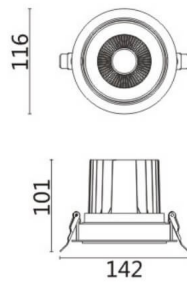

COMFORT A

Downlight Lavov de la familia COMFORT A con una potencia de 20W, CRI 80 y CCT 3000K, con una óptica de 12grados. con un flujo luminoso total de 1660lm, y una eficacia luminosa de 83lm/W. Fabricado en Aluminio inyectado a presión y acabado en color Blanco . Driver ON/OFF.

Código artículo	86.D060.2311.01
Tipo de producto	Indoor
Categoría	Downlights
Familia	COMFORT A
Pictograms	

Esquema

Producto	
Potencia real (W)	20
Flujo luminoso real (lm)	1660
Eficacia luminosa (lm/W)	83
Ángulo de apertura	12
Life time (h)	50000 h L80B10
IP	20
Color	Blanco
Driver incluido	Si
Equipo	ON/OFF
Flicker Free	Si
Light source	LED
Type of LED	COB
Temperatura de color (K)	3000
Consistencia de color (SDCM)	SDCM<3
CRI	80