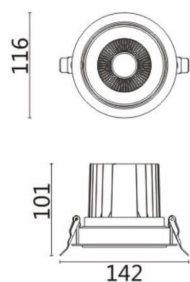

COMFORT A

Downlight Lavov de la familia COMFORT A con una potencia de 20W, CRI 80 y CCT 3000K, con una óptica de 12grados. con un flujo luminoso total de 1660lm, y una eficacia luminosa de 83lm/W. Fabricado en Aluminio inyectado a presión y acabado en color Blanco . Driver ON/OFF.

Código artículo	86.D060.2311.01
Tipo de producto	Indoor
Categoría	Downlights
Familia	COMFORT A
Pictograms	

Esquema

Producto	
Potencia real (W)	20
Flujo luminoso real (lm)	1660
Eficacia luminosa (lm/W)	83
Ángulo de apertura	12
Life time (h)	50000 h L80B10
IP	20
Color	Blanco
Driver incluido	Si
Equipo	ON/OFF
Flicker Free	Si
Light source	LED
Type of LED	COB
Temperatura de color (K)	3000
Consistencia de color (SDCM)	SDCM<3
CRI	80