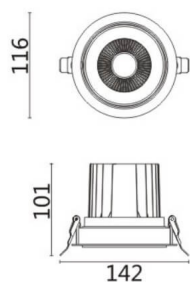

COMFORT A

Downlight Lavov de la familia COMFORT A con una potencia de 20W, CRI 80 y CCT 3000K, con una óptica de 12grados. con un flujo luminoso total de 1660lm, y una eficacia luminosa de 83lm/W. Fabricado en Aluminio inyectado a presión y acabado en color Negro . Driver ON/OFF.

Código artículo	86.D060.2311.02
Tipo de producto	Indoor
Categoría	Downlights
Familia	COMFORT A
Pictograms	

Esquema

Producto	
Potencia real (W)	20
Flujo luminoso real (lm)	1660
Eficacia luminosa (lm/W)	83
Ángulo de apertura	12
Life time (h)	50000 h L80B10
IP	20
Color	Negro
Driver incluido	Si
Equipo	ON/OFF
Flicker Free	Si
Light source	LED
Type of LED	COB
Temperatura de color (K)	3000
Consistencia de color (SDCM)	SDCM<3
CRI	80