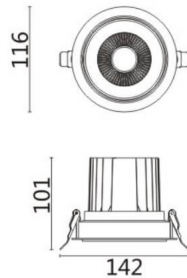

COMFORT A

Downlight Lavov de la familia COMFORT A con una potencia de 20W, CRI 80 y CCT 3000K, con una óptica de 12grados. con un flujo luminoso total de 1660lm, y una eficacia luminosa de 83lm/W. Fabricado en Aluminio inyectado a presión y acabado en color Gris . Driver ON/OFF.

Código artículo	86.D060.2311.03
Tipo de producto	Indoor
Categoría	Downlights
Familia	COMFORT A
Pictograms	

Esquema

Producto	
Potencia real (W)	20
Flujo luminoso real (lm)	1660
Eficacia luminosa (lm/W)	83
Ángulo de apertura	12
Life time (h)	50000 h L80B10
IP	20
Color	Gris
Driver incluido	Si
Equipo	ON/OFF
Flicker Free	Si
Light source	LED
Type of LED	COB
Temperatura de color (K)	3000
Consistencia de color (SDCM)	SDCM<3
CRI	80