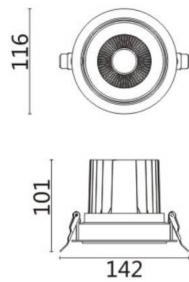

COMFORT A

Downlight Lavov de la familia COMFORT A con una potencia de 20W, CRI 80 y CCT 3000K, con una óptica de 12grados. con un flujo luminoso total de 1660lm, y una eficacia luminosa de 83lm/W. Fabricado en Aluminio inyectado a presión y acabado en color Gris . Driver ON/OFF.

Código artículo	86.D060.2311.03
Tipo de producto	Indoor
Categoría	Downlights
Familia	COMFORT A
Pictograms	

Esquema

Producto	
Potencia real (W)	20
Flujo luminoso real (lm)	1660
Eficacia luminosa (lm/W)	83
Ángulo de apertura	12
Life time (h)	50000 h L80B10
IP	20
Color	Gris
Driver incluido	Si
Equipo	ON/OFF
Flicker Free	Si
Light source	LED
Type of LED	COB
Temperatura de color (K)	3000
Consistencia de color (SDCM)	SDCM<3
CRI	80