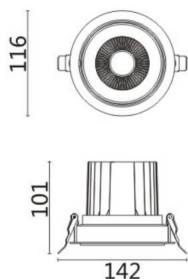

COMFORT A

Downlight Lavov de la familia COMFORT A con una potencia de 20W, CRI 80 y CCT 3000K, con una óptica de 24grados. con un flujo luminoso total de 1660lm, y una eficacia luminosa de 83lm/W. Fabricado en Aluminio inyectado a presión y acabado en color Blanco . Driver ON/OFF.

Código artículo	86.D060.2321.01
Tipo de producto	Indoor
Categoría	Downlights
Familia	COMFORT A
Pictograms	

Esquema

Producto

Potencia real (W)	20
Flujo luminoso real (lm)	1660
Eficacia luminosa (lm/W)	83
Ángulo de apertura	24
Life time (h)	50000 h L80B10
IP	20
Color	Blanco
Driver incluido	Si
Equipo	ON/OFF
Flicker Free	Si
Light source	LED
Type of LED	COB
Temperatura de color (K)	3000
Consistencia de color (SDCM)	SDCM<3
CRI	80