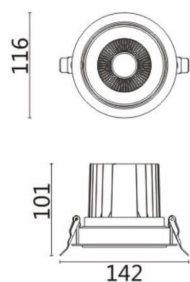

COMFORT A

Downlight Lavov de la familia COMFORT A con una potencia de 20W, CRI 80 y CCT 3000K, con una óptica de 24grados. con un flujo luminoso total de 1660lm, y una eficacia luminosa de 83lm/W. Fabricado en Aluminio inyectado a presión y acabado en color Blanco . Driver ON/OFF.

Código artículo	86.D060.2321.01
Tipo de producto	Indoor
Categoría	Downlights
Familia	COMFORT A
Pictograms	

Esquema

Producto	
Potencia real (W)	20
Flujo luminoso real (lm)	1660
Eficacia luminosa (lm/W)	83
Ángulo de apertura	24
Life time (h)	50000 h L80B10
IP	20
Color	Blanco
Driver incluido	Si
Equipo	ON/OFF
Flicker Free	Si
Light source	LED
Type of LED	COB
Temperatura de color (K)	3000
Consistencia de color (SDCM)	SDCM<3
CRI	80