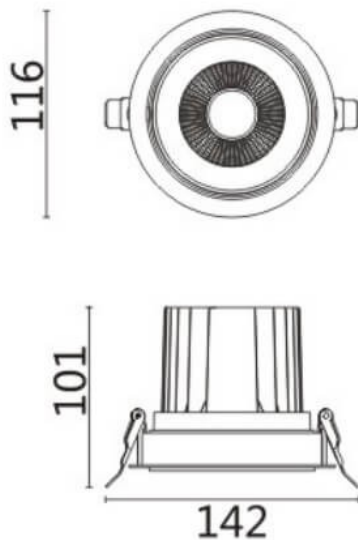

COMFORT A

Downlight Lavov de la familia COMFORT A con una potencia de 20W, CRI 80 y CCT 3000K, con una óptica de 24grados. con un flujo luminoso total de 1660lm, y una eficacia luminosa de 83lm/W. Fabricado en Aluminio inyectado a presión y acabado en color Blanco . Driver ON/OFF.

Código artículo	86.D060.2321.01
Tipo de producto	Indoor
Categoría	Downlights
Familia	COMFORT A
Pictograms	

Esquema

Producto	
Potencia real (W)	20
Flujo luminoso real (lm)	1660
Eficacia luminosa (lm/W)	83
Ángulo de apertura	24
Life time (h)	50000 h L80B10
IP	20
Color	Blanco
Driver incluido	Si
Equipo	ON/OFF
Flicker Free	Si
Light source	LED
Type of LED	COB
Temperatura de color (K)	3000
Consistencia de color (SDCM)	SDCM<3
CRI	80