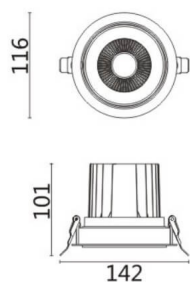

COMFORT A

Downlight Lavov de la familia COMFORT A con una potencia de 20W, CRI 80 y CCT 3000K, con una óptica de 24grados. con un flujo luminoso total de 1660lm, y una eficacia luminosa de 83lm/W. Fabricado en Aluminio inyectado a presión y acabado en color Negro . Driver ON/OFF.

Código artículo	86.D060.2321.02
Tipo de producto	Indoor
Categoría	Downlights
Familia	COMFORT A
Pictograms	

Esquema

Producto	
Potencia real (W)	20
Flujo luminoso real (lm)	1660
Eficacia luminosa (lm/W)	83
Ángulo de apertura	24
Life time (h)	50000 h L80B10
IP	20
Color	Negro
Driver incluido	Si
Equipo	ON/OFF
Flicker Free	Si
Light source	LED
Type of LED	COB
Temperatura de color (K)	3000
Consistencia de color (SDCM)	SDCM<3
CRI	80