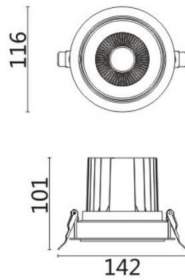

COMFORT A

Downlight Lavov de la familia COMFORT A con una potencia de 20W, CRI 80 y CCT 3000K, con una óptica de 24grados. con un flujo luminoso total de 1660lm, y una eficacia luminosa de 83lm/W. Fabricado en Aluminio inyectado a presión y acabado en color Negro . Driver ON/OFF.

Código artículo	86.D060.2321.02
Tipo de producto	Indoor
Categoría	Downlights
Familia	COMFORT A
Pictograms	

Esquema

Producto	
Potencia real (W)	20
Flujo luminoso real (lm)	1660
Eficacia luminosa (lm/W)	83
Ángulo de apertura	24
Life time (h)	50000 h L80B10
IP	20
Color	Negro
Driver incluido	Si
Equipo	ON/OFF
Flicker Free	Si
Light source	LED
Type of LED	COB
Temperatura de color (K)	3000
Consistencia de color (SDCM)	SDCM<3
CRI	80