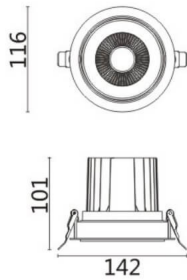

COMFORT A

Downlight Lavov de la familia COMFORT A con una potencia de 20W, CRI 80 y CCT 3000K, con una óptica de 24grados. con un flujo luminoso total de 1660lm, y una eficacia luminosa de 83lm/W. Fabricado en Aluminio inyectado a presión y acabado en color Gris . Driver ON/OFF.

Código artículo	86.D060.2321.03
Tipo de producto	Indoor
Categoría	Downlights
Familia	COMFORT A
Pictograms	

Esquema

Producto	
Potencia real (W)	20
Flujo luminoso real (lm)	1660
Eficacia luminosa (lm/W)	83
Ángulo de apertura	24
Life time (h)	50000 h L80B10
IP	20
Color	Gris
Driver incluido	Si
Equipo	ON/OFF
Flicker Free	Si
Light source	LED
Type of LED	COB
Temperatura de color (K)	3000
Consistencia de color (SDCM)	SDCM<3
CRI	80