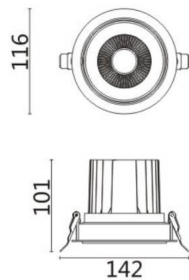

COMFORT A

Downlight Lavov de la familia COMFORT A con una potencia de 20W, CRI 80 y CCT 3000K, con una óptica de 40grados. con un flujo luminoso total de 1660lm, y una eficacia luminosa de 83lm/W. Fabricado en Aluminio inyectado a presión y acabado en color Blanco . Driver ON/OFF.

Código artículo	86.D060.2331.01
Tipo de producto	Indoor
Categoría	Downlights
Familia	COMFORT A
Pictograms	

Esquema

Producto	
Potencia real (W)	20
Flujo luminoso real (lm)	1660
Eficacia luminosa (lm/W)	83
Ángulo de apertura	40
Life time (h)	50000 h L80B10
IP	20
Color	Blanco
Driver incluido	Si
Equipo	ON/OFF
Flicker Free	Si
Light source	LED
Type of LED	COB
Temperatura de color (K)	3000
Consistencia de color (SDCM)	SDCM<3
CRI	80