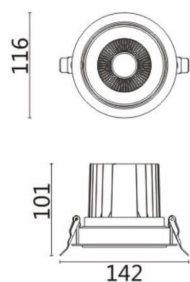

COMFORT A

Downlight Lavov de la familia COMFORT A con una potencia de 20W, CRI 80 y CCT 3000K, con una óptica de 40grados. con un flujo luminoso total de 1660lm, y una eficacia luminosa de 83lm/W. Fabricado en Aluminio inyectado a presión y acabado en color Blanco . Driver ON/OFF.

Código artículo	86.D060.2331.01
Tipo de producto	Indoor
Categoría	Downlights
Familia	COMFORT A
Pictograms	

Esquema

Producto	
Potencia real (W)	20
Flujo luminoso real (lm)	1660
Eficacia luminosa (lm/W)	83
Ángulo de apertura	40
Life time (h)	50000 h L80B10
IP	20
Color	Blanco
Driver incluido	Si
Equipo	ON/OFF
Flicker Free	Si
Light source	LED
Type of LED	COB
Temperatura de color (K)	3000
Consistencia de color (SDCM)	SDCM<3
CRI	80