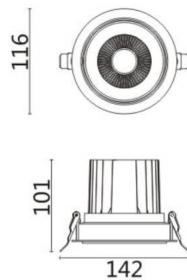

COMFORT A

Downlight Lavov de la familia COMFORT A con una potencia de 20W, CRI 80 y CCT 3000K, con una óptica de 40grados. con un flujo luminoso total de 1660lm, y una eficacia luminosa de 83lm/W. Fabricado en Aluminio inyectado a presión y acabado en color Gris . Driver ON/OFF.

Código artículo	86.D060.2331.03
Tipo de producto	Indoor
Categoría	Downlights
Familia	COMFORT A
Pictograms	

Esquema

Producto	
Potencia real (W)	20
Flujo luminoso real (lm)	1660
Eficacia luminosa (lm/W)	83
Ángulo de apertura	40
Life time (h)	50000 h L80B10
IP	20
Color	Gris
Driver incluido	Si
Equipo	ON/OFF
Flicker Free	Si
Light source	LED
Type of LED	COB
Temperatura de color (K)	3000
Consistencia de color (SDCM)	SDCM<3
CRI	80