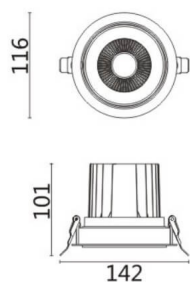

COMFORT A

Downlight Lavov de la familia COMFORT A con una potencia de 20W, CRI 80 y CCT 4000K, con una óptica de 12grados. con un flujo luminoso total de 1660lm, y una eficacia luminosa de 83lm/W. Fabricado en Aluminio inyectado a presión y acabado en color Blanco . Driver ON/OFF.

Código artículo	86.D060.2411.01
Tipo de producto	Indoor
Categoría	Downlights
Familia	COMFORT A
Pictograms	

Esquema

Producto	
Potencia real (W)	20
Flujo luminoso real (lm)	1660
Eficacia luminosa (lm/W)	83
Ángulo de apertura	12
Life time (h)	50000 h L80B10
IP	20
Color	Blanco
Driver incluido	Si
Equipo	ON/OFF
Flicker Free	Si
Light source	LED
Type of LED	COB
Temperatura de color (K)	4000
Consistencia de color (SDCM)	SDCM<3
CRI	80