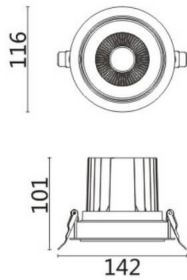

COMFORT A

Downlight Lavov de la familia COMFORT A con una potencia de 20W, CRI 80 y CCT 4000K, con una óptica de 12grados. con un flujo luminoso total de 1660lm, y una eficacia luminosa de 83lm/W. Fabricado en Aluminio inyectado a presión y acabado en color Negro . Driver ON/OFF.

Código artículo	86.D060.2411.02
Tipo de producto	Indoor
Categoría	Downlights
Familia	COMFORT A
Pictograms	

Esquema

Producto	
Potencia real (W)	20
Flujo luminoso real (lm)	1660
Eficacia luminosa (lm/W)	83
Ángulo de apertura	12
Life time (h)	50000 h L80B10
IP	20
Color	Negro
Driver incluido	Si
Equipo	ON/OFF
Flicker Free	Si
Light source	LED
Type of LED	COB
Temperatura de color (K)	4000
Consistencia de color (SDCM)	SDCM<3
CRI	80