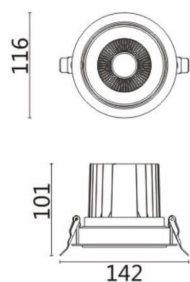

COMFORT A

Downlight Lavov de la familia COMFORT A con una potencia de 20W, CRI 80 y CCT 4000K, con una óptica de 12grados. con un flujo luminoso total de 1660lm, y una eficacia luminosa de 83lm/W. Fabricado en Aluminio inyectado a presión y acabado en color Negro . Driver ON/OFF.

Código artículo	86.D060.2411.02
Tipo de producto	Indoor
Categoría	Downlights
Familia	COMFORT A
Pictograms	

Esquema

Producto	
Potencia real (W)	20
Flujo luminoso real (lm)	1660
Eficacia luminosa (lm/W)	83
Ángulo de apertura	12
Life time (h)	50000 h L80B10
IP	20
Color	Negro
Driver incluido	Si
Equipo	ON/OFF
Flicker Free	Si
Light source	LED
Type of LED	COB
Temperatura de color (K)	4000
Consistencia de color (SDCM)	SDCM<3
CRI	80