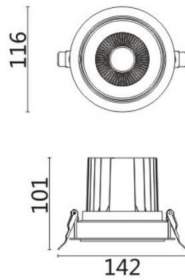

COMFORT A

Downlight Lavov de la familia COMFORT A con una potencia de 20W, CRI 80 y CCT 4000K, con una óptica de 12grados. con un flujo luminoso total de 1660lm, y una eficacia luminosa de 83lm/W. Fabricado en Aluminio inyectado a presión y acabado en color Gris . Driver ON/OFF.

Código artículo	86.D060.2411.03
Tipo de producto	Indoor
Categoría	Downlights
Familia	COMFORT A
Pictograms	

Esquema

Producto	
Potencia real (W)	20
Flujo luminoso real (lm)	1660
Eficacia luminosa (lm/W)	83
Ángulo de apertura	12
Life time (h)	50000 h L80B10
IP	20
Color	Gris
Driver incluido	Si
Equipo	ON/OFF
Flicker Free	Si
Light source	LED
Type of LED	COB
Temperatura de color (K)	4000
Consistencia de color (SDCM)	SDCM<3
CRI	80