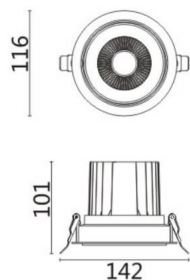

COMFORT A

Downlight Lavov de la familia COMFORT A con una potencia de 20W, CRI 80 y CCT 4000K, con una óptica de 24grados. con un flujo luminoso total de 1660lm, y una eficacia luminosa de 83lm/W. Fabricado en Aluminio inyectado a presión y acabado en color Blanco . Driver ON/OFF.

Código artículo	86.D060.2421.01
Tipo de producto	Indoor
Categoría	Downlights
Familia	COMFORT A
Pictograms	

Esquema

Producto	
Potencia real (W)	20
Flujo luminoso real (lm)	1660
Eficacia luminosa (lm/W)	83
Ángulo de apertura	24
Life time (h)	50000 h L80B10
IP	20
Color	Blanco
Driver incluido	Si
Equipo	ON/OFF
Flicker Free	Si
Light source	LED
Type of LED	COB
Temperatura de color (K)	4000
Consistencia de color (SDCM)	SDCM<3
CRI	80