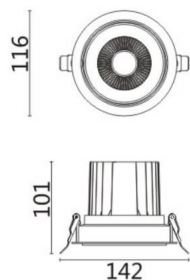

COMFORT A

Downlight Lavov de la familia COMFORT A con una potencia de 20W, CRI 80 y CCT 4000K, con una óptica de 24grados. con un flujo luminoso total de 1660lm, y una eficacia luminosa de 83lm/W. Fabricado en Aluminio inyectado a presión y acabado en color Negro . Driver ON/OFF.

Código artículo	86.D060.2421.02
Tipo de producto	Indoor
Categoría	Downlights
Familia	COMFORT A
Pictograms	

Esquema

Producto	
Potencia real (W)	20
Flujo luminoso real (lm)	1660
Eficacia luminosa (lm/W)	83
Ángulo de apertura	24
Life time (h)	50000 h L80B10
IP	20
Color	Negro
Driver incluido	Si
Equipo	ON/OFF
Flicker Free	Si
Light source	LED
Type of LED	COB
Temperatura de color (K)	4000
Consistencia de color (SDCM)	SDCM<3
CRI	80