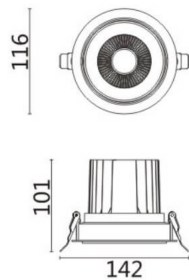

COMFORT A

Downlight Lavov de la familia COMFORT A con una potencia de 20W, CRI 80 y CCT 4000K, con una óptica de 24grados. con un flujo luminoso total de 1660lm, y una eficacia luminosa de 83lm/W. Fabricado en Aluminio inyectado a presión y acabado en color Gris . Driver ON/OFF.

Código artículo	86.D060.2421.03
Tipo de producto	Indoor
Categoría	Downlights
Familia	COMFORT A
Pictograms	

Esquema

Producto	
Potencia real (W)	20
Flujo luminoso real (lm)	1660
Eficacia luminosa (lm/W)	83
Ángulo de apertura	24
Life time (h)	50000 h L80B10
IP	20
Color	Gris
Driver incluido	Si
Equipo	ON/OFF
Flicker Free	Si
Light source	LED
Type of LED	COB
Temperatura de color (K)	4000
Consistencia de color (SDCM)	SDCM<3
CRI	80