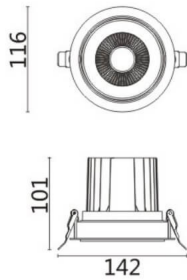

Esquema

Producto	
Potencia real (W)	20
Flujo luminoso real (lm)	1660
Eficacia luminosa (lm/W)	83
Ángulo de apertura	24
Life time (h)	50000 h L80B10
IP	20
Color	Gris
Driver incluido	Si
Equipo	ON/OFF
Flicker Free	Si
Light source	LED
Type of LED	COB
Temperatura de color (K)	4000
Consistencia de color (SDCM)	SDCM<3
CRI	80