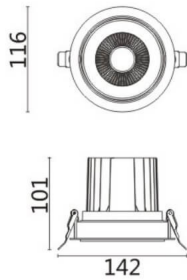

COMFORT A

Downlight Lavov de la familia COMFORT A con una potencia de 20W, CRI 80 y CCT 4000K, con una óptica de 40grados. con un flujo luminoso total de 1660lm, y una eficacia luminosa de 83lm/W. Fabricado en Aluminio inyectado a presión y acabado en color Blanco . Driver ON/OFF.

Código artículo	86.D060.2431.01
Tipo de producto	Indoor
Categoría	Downlights
Familia	COMFORT A
Pictograms	

Esquema

Producto	
Potencia real (W)	20
Flujo luminoso real (lm)	1660
Eficacia luminosa (lm/W)	83
Ángulo de apertura	40
Life time (h)	50000 h L80B10
IP	20
Color	Blanco
Driver incluido	Si
Equipo	ON/OFF
Flicker Free	Si
Light source	LED
Type of LED	COB
Temperatura de color (K)	4000
Consistencia de color (SDCM)	SDCM<3
CRI	80