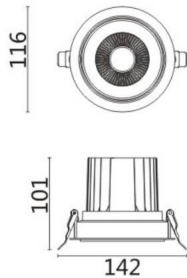

COMFORT A

Downlight Lavov de la familia COMFORT A con una potencia de 20W, CRI 80 y CCT 4000K, con una óptica de 40grados. con un flujo luminoso total de 1660lm, y una eficacia luminosa de 83lm/W. Fabricado en Aluminio inyectado a presión y acabado en color Blanco . Driver ON/OFF.

Código artículo	86.D060.2431.01
Tipo de producto	Indoor
Categoría	Downlights
Familia	COMFORT A
Pictograms	

Esquema

Producto	
Potencia real (W)	20
Flujo luminoso real (lm)	1660
Eficacia luminosa (lm/W)	83
Ángulo de apertura	40
Life time (h)	50000 h L80B10
IP	20
Color	Blanco
Driver incluido	Si
Equipo	ON/OFF
Flicker Free	Si
Light source	LED
Type of LED	COB
Temperatura de color (K)	4000
Consistencia de color (SDCM)	SDCM<3
CRI	80