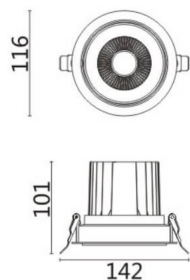

COMFORT A

Downlight Lavov de la familia COMFORT A con una potencia de 20W, CRI 80 y CCT 4000K, con una óptica de 40grados. con un flujo luminoso total de 1660lm, y una eficacia luminosa de 83lm/W. Fabricado en Aluminio inyectado a presión y acabado en color Negro . Driver ON/OFF.

Código artículo	86.D060.2431.02
Tipo de producto	Indoor
Categoría	Downlights
Familia	COMFORT A
Pictograms	

Esquema

Producto	
Potencia real (W)	20
Flujo luminoso real (lm)	1660
Eficacia luminosa (lm/W)	83
Ángulo de apertura	40
Life time (h)	50000 h L80B10
IP	20
Color	Negro
Driver incluido	Si
Equipo	ON/OFF
Flicker Free	Si
Light source	LED
Type of LED	COB
Temperatura de color (K)	4000
Consistencia de color (SDCM)	SDCM<3
CRI	80