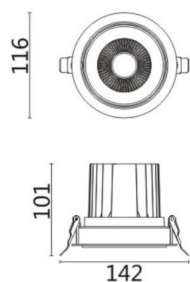

COMFORT A

Downlight Lavov de la familia COMFORT A con una potencia de 20W, CRI 80 y CCT 4000K, con una óptica de 40grados. con un flujo luminoso total de 1660lm, y una eficacia luminosa de 83lm/W. Fabricado en Aluminio inyectado a presión y acabado en color Negro . Driver ON/OFF.

Código artículo	86.D060.2431.02
Tipo de producto	Indoor
Categoría	Downlights
Familia	COMFORT A
Pictograms	

Esquema

Producto	
Potencia real (W)	20
Flujo luminoso real (lm)	1660
Eficacia luminosa (lm/W)	83
Ángulo de apertura	40
Life time (h)	50000 h L80B10
IP	20
Color	Negro
Driver incluido	Si
Equipo	ON/OFF
Flicker Free	Si
Light source	LED
Type of LED	COB
Temperatura de color (K)	4000
Consistencia de color (SDCM)	SDCM<3
CRI	80