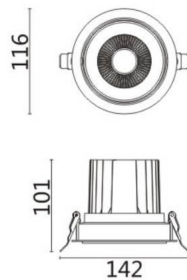

COMFORT A

Downlight Lavov de la familia COMFORT A con una potencia de 20W, CRI 80 y CCT 4000K, con una óptica de 40grados. con un flujo luminoso total de 1660lm, y una eficacia luminosa de 83lm/W. Fabricado en Aluminio inyectado a presión y acabado en color Gris . Driver ON/OFF.

Código artículo	86.D060.2431.03
Tipo de producto	Indoor
Categoría	Downlights
Familia	COMFORT A
Pictograms	

Esquema

Producto	
Potencia real (W)	20
Flujo luminoso real (lm)	1660
Eficacia luminosa (lm/W)	83
Ángulo de apertura	40
Life time (h)	50000 h L80B10
IP	20
Color	Gris
Driver incluido	Si
Equipo	ON/OFF
Flicker Free	Si
Light source	LED
Type of LED	COB
Temperatura de color (K)	4000
Consistencia de color (SDCM)	SDCM<3
CRI	80