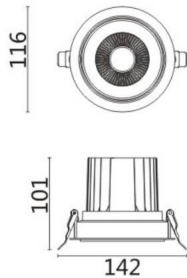

COMFORT A

Downlight Lavov de la familia COMFORT A con una potencia de 20W, CRI 80 y CCT 4000K, con una óptica de 40grados. con un flujo luminoso total de 1660lm, y una eficacia luminosa de 83lm/W. Fabricado en Aluminio inyectado a presión y acabado en color Gris . Driver ON/OFF.

Código artículo	86.D060.2431.03
Tipo de producto	Indoor
Categoría	Downlights
Familia	COMFORT A
Pictograms	

Esquema

Producto	
Potencia real (W)	20
Flujo luminoso real (lm)	1660
Eficacia luminosa (lm/W)	83
Ángulo de apertura	40
Life time (h)	50000 h L80B10
IP	20
Color	Gris
Driver incluido	Si
Equipo	ON/OFF
Flicker Free	Si
Light source	LED
Type of LED	COB
Temperatura de color (K)	4000
Consistencia de color (SDCM)	SDCM<3
CRI	80