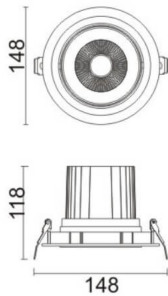

COMFORT A

Downlight Lavov de la familia COMFORT A con una potencia de 30W, CRI 80 y CCT 3000K, con una óptica de 12grados. con un flujo luminoso total de 2550lm, y una eficacia luminosa de 85lm/W. Fabricado en Aluminio inyectado a presión y acabado en color Blanco . Driver ON/OFF.

Código artículo	86.D060.3311.01
Tipo de producto	Indoor
Categoría	Downlights
Familia	COMFORT A
Pictograms	

Esquema

Producto	
Potencia real (W)	30
Flujo luminoso real (lm)	2550
Eficacia luminosa (lm/W)	85
Ángulo de apertura	12
Life time (h)	50000 h L80B10
IP	20
Color	Blanco
Driver incluido	Si
Equipo	ON/OFF
Flicker Free	Si
Light source	LED
Type of LED	COB
Temperatura de color (K)	3000
Consistencia de color (SDCM)	SDCM<3
CRI	80