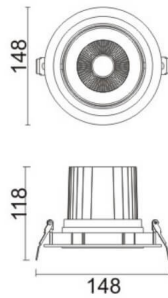

### COMFORT A

Downlight Lavov de la familia COMFORT A con una potencia de 30W, CRI 80 y CCT 3000K, con una óptica de 12grados. con un flujo luminoso total de 2550lm, y una eficacia luminosa de 85lm/W. Fabricado en Aluminio inyectado a presión y acabado en color Blanco . Driver ON/OFF.

### Esquema

<b>Producto</b>	
<b>Potencia real (W)</b>	<b>30</b>
<b>Flujo luminoso real (lm)</b>	<b>2550</b>
<b>Eficacia luminosa (lm/W)</b>	<b>85</b>
<b>Ángulo de apertura</b>	<b>12</b>
<b>Life time (h)</b>	<b>50000 h L80B10</b>
<b>IP</b>	<b>20</b>
<b>Color</b>	<b>Blanco</b>
<b>Driver incluido</b>	<b>Si</b>
<b>Equipo</b>	<b>ON/OFF</b>
<b>Flicker Free</b>	<b>Si</b>
<b>Light source</b>	<b>LED</b>
<b>Type of LED</b>	<b>COB</b>
<b>Temperatura de color (K)</b>	<b>3000</b>
<b>Consistencia de color (SDCM)</b>	<b>SDCM&lt;3</b>
<b>CRI</b>	<b>80</b>