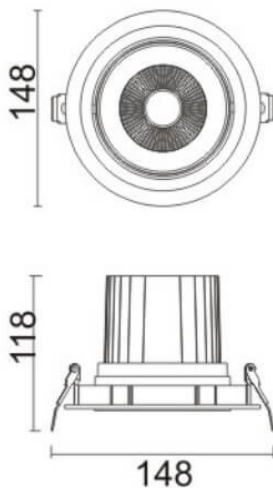

COMFORT A

Downlight Lavov de la familia COMFORT A con una potencia de 30W, CRI 80 y CCT 3000K, con una óptica de 12grados. con un flujo luminoso total de 2550lm, y una eficacia luminosa de 85lm/W. Fabricado en Aluminio inyectado a presión y acabado en color Blanco . Driver ON/OFF.

Esquema

Código artículo	86.D060.3311.01
Tipo de producto	Indoor
Categoría	Downlights
Familia	COMFORT A
Pictograms	

Producto	
Potencia real (W)	30
Flujo luminoso real (lm)	2550
Eficacia luminosa (lm/W)	85
&Aacute;ngulo de apertura	12
Life time (h)	50000 h L80B10
IP	20
Color	Blanco
Driver incluido	Si
Equipo	ON/OFF
Flicker Free	Si
Light source	LED
Type of LED	COB
Temperatura de color (K)	3000
Consistencia de color (SDCM)	SDCM<3
CRI	80