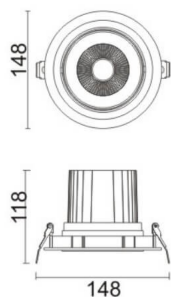

### COMFORT A

Downlight Lavov de la familia COMFORT A con una potencia de 30W, CRI 80 y CCT 3000K, con una óptica de 12grados. con un flujo luminoso total de 2550lm, y una eficacia luminosa de 85lm/W. Fabricado en Aluminio inyectado a presión y acabado en color Blanco . Driver ON/OFF.

### Esquema

<b>Producto</b>	
<b>Potencia real (W)</b>	<b>30</b>
<b>Flujo luminoso real (lm)</b>	<b>2550</b>
<b>Eficacia luminosa (lm/W)</b>	<b>85</b>
<b>Ángulo de apertura</b>	<b>12</b>
<b>Life time (h)</b>	<b>50000 h L80B10</b>
<b>IP</b>	<b>20</b>
<b>Color</b>	<b>Blanco</b>
<b>Driver incluido</b>	<b>Si</b>
<b>Equipo</b>	<b>ON/OFF</b>
<b>Flicker Free</b>	<b>Si</b>
<b>Light source</b>	<b>LED</b>
<b>Type of LED</b>	<b>COB</b>
<b>Temperatura de color (K)</b>	<b>3000</b>
<b>Consistencia de color (SDCM)</b>	<b>SDCM&lt;3</b>
<b>CRI</b>	<b>80</b>