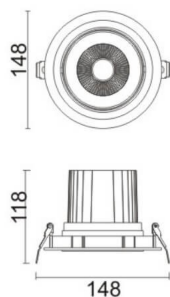

COMFORT A

Downlight Lavov de la familia COMFORT A con una potencia de 30W, CRI 80 y CCT 3000K, con una óptica de 12grados. con un flujo luminoso total de 2550lm, y una eficacia luminosa de 85lm/W. Fabricado en Aluminio inyectado a presión y acabado en color Negro . Driver ON/OFF.

Código artículo	86.D060.3311.02
Tipo de producto	Indoor
Categoría	Downlights
Familia	COMFORT A
Pictograms	

Esquema

Producto	
Potencia real (W)	30
Flujo luminoso real (lm)	2550
Eficacia luminosa (lm/W)	85
Ángulo de apertura	12
Life time (h)	50000 h L80B10
IP	20
Color	Negro
Driver incluido	Si
Equipo	ON/OFF
Flicker Free	Si
Light source	LED
Type of LED	COB
Temperatura de color (K)	3000
Consistencia de color (SDCM)	SDCM<3
CRI	80