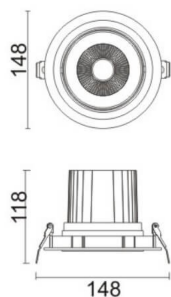

COMFORT A

Downlight Lavov de la familia COMFORT A con una potencia de 30W, CRI 80 y CCT 3000K, con una óptica de 12grados. con un flujo luminoso total de 2550lm, y una eficacia luminosa de 85lm/W. Fabricado en Aluminio inyectado a presión y acabado en color Negro . Driver ON/OFF.

Código artículo	86.D060.3311.02
Tipo de producto	Indoor
Categoría	Downlights
Familia	COMFORT A
Pictograms	

Esquema

Producto	
Potencia real (W)	30
Flujo luminoso real (lm)	2550
Eficacia luminosa (lm/W)	85
Ángulo de apertura	12
Life time (h)	50000 h L80B10
IP	20
Color	Negro
Driver incluido	Si
Equipo	ON/OFF
Flicker Free	Si
Light source	LED
Type of LED	COB
Temperatura de color (K)	3000
Consistencia de color (SDCM)	SDCM<3
CRI	80