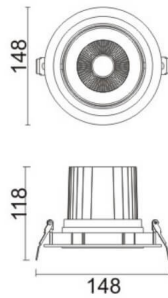

### COMFORT A

Downlight Lavov de la familia COMFORT A con una potencia de 30W, CRI 80 y CCT 3000K, con una óptica de 12grados. con un flujo luminoso total de 2550lm, y una eficacia luminosa de 85lm/W. Fabricado en Aluminio inyectado a presión y acabado en color Negro . Driver ON/OFF.

### Esquema

<b>Producto</b>	
<b>Potencia real (W)</b>	<b>30</b>
<b>Flujo luminoso real (lm)</b>	<b>2550</b>
<b>Eficacia luminosa (lm/W)</b>	<b>85</b>
<b>Ángulo de apertura</b>	<b>12</b>
<b>Life time (h)</b>	<b>50000 h L80B10</b>
<b>IP</b>	<b>20</b>
<b>Color</b>	<b>Negro</b>
<b>Driver incluido</b>	<b>Si</b>
<b>Equipo</b>	<b>ON/OFF</b>
<b>Flicker Free</b>	<b>Si</b>
<b>Light source</b>	<b>LED</b>
<b>Type of LED</b>	<b>COB</b>
<b>Temperatura de color (K)</b>	<b>3000</b>
<b>Consistencia de color (SDCM)</b>	<b>SDCM&lt;3</b>
<b>CRI</b>	<b>80</b>