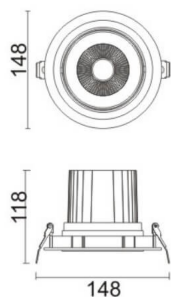

COMFORT A

Downlight Lavov de la familia COMFORT A con una potencia de 30W, CRI 80 y CCT 3000K, con una óptica de 12grados. con un flujo luminoso total de 2550lm, y una eficacia luminosa de 85lm/W. Fabricado en Aluminio inyectado a presión y acabado en color Gris . Driver ON/OFF.

Código artículo	86.D060.3311.03
Tipo de producto	Indoor
Categoría	Downlights
Familia	COMFORT A
Pictograms	

Esquema

Producto	
Potencia real (W)	30
Flujo luminoso real (lm)	2550
Eficacia luminosa (lm/W)	85
Ángulo de apertura	12
Life time (h)	50000 h L80B10
IP	20
Color	Gris
Driver incluido	Si
Equipo	ON/OFF
Flicker Free	Si
Light source	LED
Type of LED	COB
Temperatura de color (K)	3000
Consistencia de color (SDCM)	SDCM<3
CRI	80