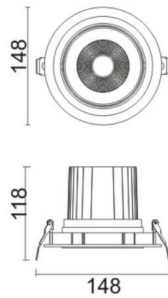

COMFORT A

Downlight Lavov de la familia COMFORT A con una potencia de 30W, CRI 80 y CCT 3000K, con una óptica de 12grados. con un flujo luminoso total de 2550lm, y una eficacia luminosa de 85lm/W. Fabricado en Aluminio inyectado a presión y acabado en color Gris . Driver ON/OFF.

Código artículo	86.D060.3311.03
Tipo de producto	Indoor
Categoría	Downlights
Familia	COMFORT A
Pictograms	

Esquema

Producto

Potencia real (W)	30
Flujo luminoso real (lm)	2550
Eficacia luminosa (lm/W)	85
Ángulo de apertura	12
Life time (h)	50000 h L80B10
IP	20
Color	Gris
Driver incluido	Si
Equipo	ON/OFF
Flicker Free	Si
Light source	LED
Type of LED	COB
Temperatura de color (K)	3000
Consistencia de color (SDCM)	SDCM<3
CRI	80