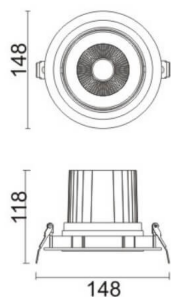

COMFORT A

Downlight Lavov de la familia COMFORT A con una potencia de 30W, CRI 80 y CCT 3000K, con una óptica de 12grados. con un flujo luminoso total de 2550lm, y una eficacia luminosa de 85lm/W. Fabricado en Aluminio inyectado a presión y acabado en color Gris . Driver ON/OFF.

Código artículo	86.D060.3311.03
Tipo de producto	Indoor
Categoría	Downlights
Familia	COMFORT A
Pictograms	

Esquema

Producto

Potencia real (W)	30
Flujo luminoso real (lm)	2550
Eficacia luminosa (lm/W)	85
Ángulo de apertura	12
Life time (h)	50000 h L80B10
IP	20
Color	Gris
Driver incluido	Si
Equipo	ON/OFF
Flicker Free	Si
Light source	LED
Type of LED	COB
Temperatura de color (K)	3000
Consistencia de color (SDCM)	SDCM<3
CRI	80