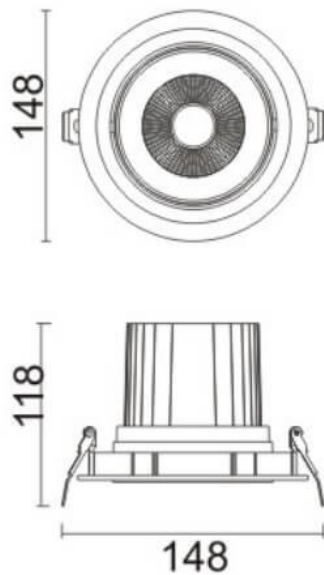

COMFORT A

Downlight Lavov de la familia COMFORT A con una potencia de 30W, CRI 80 y CCT 3000K, con una óptica de 24grados. con un flujo luminoso total de 2550lm, y una eficacia luminosa de 85lm/W. Fabricado en Aluminio inyectado a presión y acabado en color Blanco . Driver ON/OFF.

Código artículo	86.D060.3321.01
Tipo de producto	Indoor
Categoría	Downlights
Familia	COMFORT A
Pictograms	

Esquema

Producto	
Potencia real (W)	30
Flujo luminoso real (lm)	2550
Eficacia luminosa (lm/W)	85
Ángulo de apertura	24
Life time (h)	50000 h L80B10
IP	20
Color	Blanco
Driver incluido	Si
Equipo	ON/OFF
Flicker Free	Si
Light source	LED
Type of LED	COB
Temperatura de color (K)	3000
Consistencia de color (SDCM)	SDCM<3
CRI	80