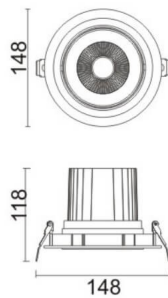

COMFORT A

Downlight Lavov de la familia COMFORT A con una potencia de 30W, CRI 80 y CCT 3000K, con una óptica de 24grados. con un flujo luminoso total de 2550lm, y una eficacia luminosa de 85lm/W. Fabricado en Aluminio inyectado a presión y acabado en color Blanco . Driver ON/OFF.

Código artículo	86.D060.3321.01
Tipo de producto	Indoor
Categoría	Downlights
Familia	COMFORT A
Pictograms	

Esquema

Producto	
Potencia real (W)	30
Flujo luminoso real (lm)	2550
Eficacia luminosa (lm/W)	85
Ángulo de apertura	24
Life time (h)	50000 h L80B10
IP	20
Color	Blanco
Driver incluido	Si
Equipo	ON/OFF
Flicker Free	Si
Light source	LED
Type of LED	COB
Temperatura de color (K)	3000
Consistencia de color (SDCM)	SDCM<3
CRI	80