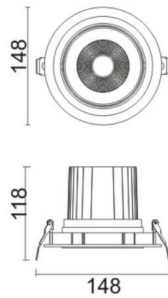

COMFORT A

Downlight Lavov de la familia COMFORT A con una potencia de 30W, CRI 80 y CCT 3000K, con una óptica de 24grados. con un flujo luminoso total de 2550lm, y una eficacia luminosa de 85lm/W. Fabricado en Aluminio inyectado a presión y acabado en color Blanco . Driver ON/OFF.

Código artículo	86.D060.3321.01
Tipo de producto	Indoor
Categoría	Downlights
Familia	COMFORT A
Pictograms	

Esquema

Producto	
Potencia real (W)	30
Flujo luminoso real (lm)	2550
Eficacia luminosa (lm/W)	85
Ángulo de apertura	24
Life time (h)	50000 h L80B10
IP	20
Color	Blanco
Driver incluido	Si
Equipo	ON/OFF
Flicker Free	Si
Light source	LED
Type of LED	COB
Temperatura de color (K)	3000
Consistencia de color (SDCM)	SDCM<3
CRI	80