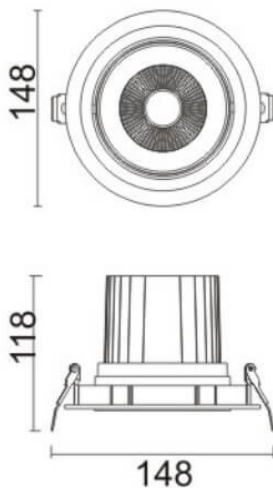

COMFORT A

Downlight Lavov de la familia COMFORT A con una potencia de 30W, CRI 80 y CCT 3000K, con una óptica de 24grados. con un flujo luminoso total de 2550lm, y una eficacia luminosa de 85lm/W. Fabricado en Aluminio inyectado a presión y acabado en color Blanco . Driver ON/OFF.

Esquema

Código artículo	86.D060.3321.01
Tipo de producto	Indoor
Categoría	Downlights
Familia	COMFORT A
Pictograms	

Producto	
Potencia real (W)	30
Flujo luminoso real (lm)	2550
Eficacia luminosa (lm/W)	85
Ángulo de apertura	24
Life time (h)	50000 h L80B10
IP	20
Color	Blanco
Driver incluido	Si
Equipo	ON/OFF
Flicker Free	Si
Light source	LED
Type of LED	COB
Temperatura de color (K)	3000
Consistencia de color (SDCM)	SDCM<3
CRI	80