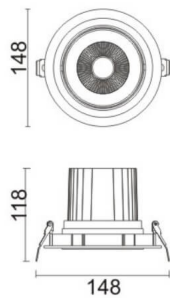

COMFORT A

Downlight Lavov de la familia COMFORT A con una potencia de 30W, CRI 80 y CCT 3000K, con una óptica de 24grados. con un flujo luminoso total de 2550lm, y una eficacia luminosa de 85lm/W. Fabricado en Aluminio inyectado a presión y acabado en color Blanco . Driver ON/OFF.

Código artículo	86.D060.3321.01
Tipo de producto	Indoor
Categoría	Downlights
Familia	COMFORT A
Pictograms	

Esquema

Producto	
Potencia real (W)	30
Flujo luminoso real (lm)	2550
Eficacia luminosa (lm/W)	85
Ángulo de apertura	24
Life time (h)	50000 h L80B10
IP	20
Color	Blanco
Driver incluido	Si
Equipo	ON/OFF
Flicker Free	Si
Light source	LED
Type of LED	COB
Temperatura de color (K)	3000
Consistencia de color (SDCM)	SDCM<3
CRI	80