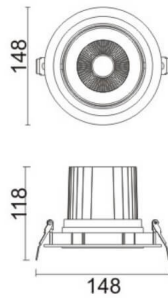

COMFORT A

Downlight Lavov de la familia COMFORT A con una potencia de 30W, CRI 80 y CCT 3000K, con una óptica de 24grados. con un flujo luminoso total de 2550lm, y una eficacia luminosa de 85lm/W. Fabricado en Aluminio inyectado a presión y acabado en color Negro . Driver ON/OFF.

Código artículo	86.D060.3321.02
Tipo de producto	Indoor
Categoría	Downlights
Familia	COMFORT A
Pictograms	

Esquema

Producto	
Potencia real (W)	30
Flujo luminoso real (lm)	2550
Eficacia luminosa (lm/W)	85
Ángulo de apertura	24
Life time (h)	50000 h L80B10
IP	20
Color	Negro
Driver incluido	Si
Equipo	ON/OFF
Flicker Free	Si
Light source	LED
Type of LED	COB
Temperatura de color (K)	3000
Consistencia de color (SDCM)	SDCM<3
CRI	80