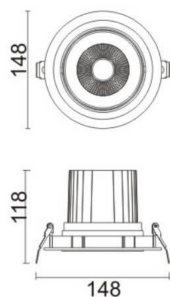

COMFORT A

Downlight Lavov de la familia COMFORT A con una potencia de 30W, CRI 80 y CCT 3000K, con una óptica de 24grados. con un flujo luminoso total de 2550lm, y una eficacia luminosa de 85lm/W. Fabricado en Aluminio inyectado a presión y acabado en color Negro . Driver ON/OFF.

Código artículo	86.D060.3321.02
Tipo de producto	Indoor
Categoría	Downlights
Familia	COMFORT A
Pictograms	

Esquema

Producto	
Potencia real (W)	30
Flujo luminoso real (lm)	2550
Eficacia luminosa (lm/W)	85
Ángulo de apertura	24
Life time (h)	50000 h L80B10
IP	20
Color	Negro
Driver incluido	Si
Equipo	ON/OFF
Flicker Free	Si
Light source	LED
Type of LED	COB
Temperatura de color (K)	3000
Consistencia de color (SDCM)	SDCM<3
CRI	80