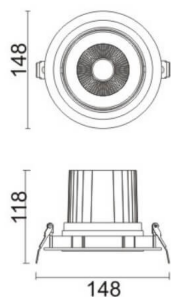

COMFORT A

Downlight Lavov de la familia COMFORT A con una potencia de 30W, CRI 80 y CCT 3000K, con una óptica de 24grados. con un flujo luminoso total de 2550lm, y una eficacia luminosa de 85lm/W. Fabricado en Aluminio inyectado a presión y acabado en color Negro . Driver ON/OFF.

Código artículo	86.D060.3321.02
Tipo de producto	Indoor
Categoría	Downlights
Familia	COMFORT A
Pictograms	

Esquema

Producto	
Potencia real (W)	30
Flujo luminoso real (lm)	2550
Eficacia luminosa (lm/W)	85
Ángulo de apertura	24
Life time (h)	50000 h L80B10
IP	20
Color	Negro
Driver incluido	Si
Equipo	ON/OFF
Flicker Free	Si
Light source	LED
Type of LED	COB
Temperatura de color (K)	3000
Consistencia de color (SDCM)	SDCM<3
CRI	80