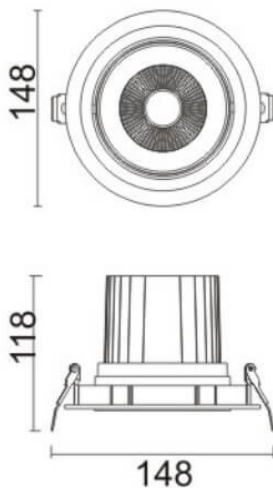

COMFORT A

Downlight Lavov de la familia COMFORT A con una potencia de 30W, CRI 80 y CCT 3000K, con una óptica de 24grados. con un flujo luminoso total de 2550lm, y una eficacia luminosa de 85lm/W. Fabricado en Aluminio inyectado a presión y acabado en color Negro . Driver ON/OFF.

Esquema

Código artículo	86.D060.3321.02
Tipo de producto	Indoor
Categoría	Downlights
Familia	COMFORT A
Pictograms	

Producto	
Potencia real (W)	30
Flujo luminoso real (lm)	2550
Eficacia luminosa (lm/W)	85
Ángulo de apertura	24
Life time (h)	50000 h L80B10
IP	20
Color	Negro
Driver incluido	Si
Equipo	ON/OFF
Flicker Free	Si
Light source	LED
Type of LED	COB
Temperatura de color (K)	3000
Consistencia de color (SDCM)	SDCM<3
CRI	80