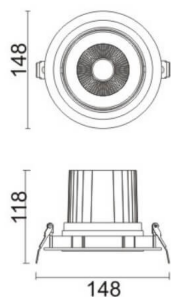

### COMFORT A

Downlight Lavov de la familia COMFORT A con una potencia de 30W, CRI 80 y CCT 3000K, con una óptica de 24grados. con un flujo luminoso total de 2550lm, y una eficacia luminosa de 85lm/W. Fabricado en Aluminio inyectado a presión y acabado en color Gris . Driver ON/OFF.

### Esquema

<b>Producto</b>	
<b>Potencia real (W)</b>	<b>30</b>
<b>Flujo luminoso real (lm)</b>	<b>2550</b>
<b>Eficacia luminosa (lm/W)</b>	<b>85</b>
<b>Ángulo de apertura</b>	<b>24</b>
<b>Life time (h)</b>	<b>50000 h L80B10</b>
<b>IP</b>	<b>20</b>
<b>Color</b>	<b>Gris</b>
<b>Driver incluido</b>	<b>Si</b>
<b>Equipo</b>	<b>ON/OFF</b>
<b>Flicker Free</b>	<b>Si</b>
<b>Light source</b>	<b>LED</b>
<b>Type of LED</b>	<b>COB</b>
<b>Temperatura de color (K)</b>	<b>3000</b>
<b>Consistencia de color (SDCM)</b>	<b>SDCM&lt;3</b>
<b>CRI</b>	<b>80</b>