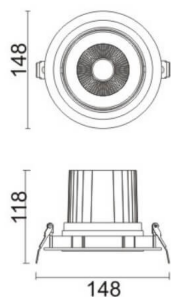

Esquema

Producto	
Potencia real (W)	30
Flujo luminoso real (lm)	2550
Eficacia luminosa (lm/W)	85
Ángulo de apertura	24
Life time (h)	50000 h L80B10
IP	20
Color	Gris
Driver incluido	Si
Equipo	ON/OFF
Flicker Free	Si
Light source	LED
Type of LED	COB
Temperatura de color (K)	3000
Consistencia de color (SDCM)	SDCM<3
CRI	80