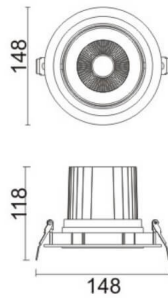

### COMFORT A

Downlight Lavov de la familia COMFORT A con una potencia de 30W, CRI 80 y CCT 3000K, con una óptica de 24grados. con un flujo luminoso total de 2550lm, y una eficacia luminosa de 85lm/W. Fabricado en Aluminio inyectado a presión y acabado en color Gris . Driver ON/OFF.

### Esquema

<b>Producto</b>	
<b>Potencia real (W)</b>	<b>30</b>
<b>Flujo luminoso real (lm)</b>	<b>2550</b>
<b>Eficacia luminosa (lm/W)</b>	<b>85</b>
<b>Ángulo de apertura</b>	<b>24</b>
<b>Life time (h)</b>	<b>50000 h L80B10</b>
<b>IP</b>	<b>20</b>
<b>Color</b>	<b>Gris</b>
<b>Driver incluido</b>	<b>Si</b>
<b>Equipo</b>	<b>ON/OFF</b>
<b>Flicker Free</b>	<b>Si</b>
<b>Light source</b>	<b>LED</b>
<b>Type of LED</b>	<b>COB</b>
<b>Temperatura de color (K)</b>	<b>3000</b>
<b>Consistencia de color (SDCM)</b>	<b>SDCM&lt;3</b>
<b>CRI</b>	<b>80</b>