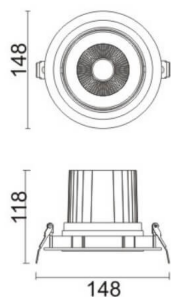

COMFORT A

Downlight Lavov de la familia COMFORT A con una potencia de 30W, CRI 80 y CCT 3000K, con una óptica de 40grados. con un flujo luminoso total de 2550lm, y una eficacia luminosa de 85lm/W. Fabricado en Aluminio inyectado a presión y acabado en color Blanco . Driver ON/OFF.

Código artículo	86.D060.3331.01
Tipo de producto	Indoor
Categoría	Downlights
Familia	COMFORT A
Pictograms	

Esquema

Producto	
Potencia real (W)	30
Flujo luminoso real (lm)	2550
Eficacia luminosa (lm/W)	85
Ángulo de apertura	40
Life time (h)	50000 h L80B10
IP	20
Color	Blanco
Driver incluido	Si
Equipo	ON/OFF
Flicker Free	Si
Light source	LED
Type of LED	COB
Temperatura de color (K)	3000
Consistencia de color (SDCM)	SDCM<3
CRI	80