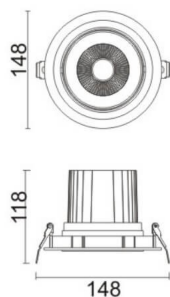

COMFORT A

Downlight Lavov de la familia COMFORT A con una potencia de 30W, CRI 80 y CCT 3000K, con una óptica de 40grados. con un flujo luminoso total de 2550lm, y una eficacia luminosa de 85lm/W. Fabricado en Aluminio inyectado a presión y acabado en color Blanco . Driver ON/OFF.

Código artículo	86.D060.3331.01
Tipo de producto	Indoor
Categoría	Downlights
Familia	COMFORT A
Pictograms	

Esquema

Producto	
Potencia real (W)	30
Flujo luminoso real (lm)	2550
Eficacia luminosa (lm/W)	85
Ángulo de apertura	40
Life time (h)	50000 h L80B10
IP	20
Color	Blanco
Driver incluido	Si
Equipo	ON/OFF
Flicker Free	Si
Light source	LED
Type of LED	COB
Temperatura de color (K)	3000
Consistencia de color (SDCM)	SDCM<3
CRI	80