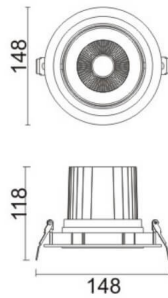

COMFORT A

Downlight Lavov de la familia COMFORT A con una potencia de 30W, CRI 80 y CCT 3000K, con una óptica de 40grados. con un flujo luminoso total de 2550lm, y una eficacia luminosa de 85lm/W. Fabricado en Aluminio inyectado a presión y acabado en color Blanco . Driver ON/OFF.

Código artículo	86.D060.3331.01
Tipo de producto	Indoor
Categoría	Downlights
Familia	COMFORT A
Pictograms	

Esquema

Producto	
Potencia real (W)	30
Flujo luminoso real (lm)	2550
Eficacia luminosa (lm/W)	85
Ángulo de apertura	40
Life time (h)	50000 h L80B10
IP	20
Color	Blanco
Driver incluido	Si
Equipo	ON/OFF
Flicker Free	Si
Light source	LED
Type of LED	COB
Temperatura de color (K)	3000
Consistencia de color (SDCM)	SDCM<3
CRI	80