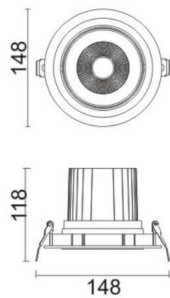

COMFORT A

Downlight Lavov de la familia COMFORT A con una potencia de 30W, CRI 80 y CCT 3000K, con una óptica de 40grados. con un flujo luminoso total de 2550lm, y una eficacia luminosa de 85lm/W. Fabricado en Aluminio inyectado a presión y acabado en color Blanco . Driver ON/OFF.

Código artículo	86.D060.3331.01
Tipo de producto	Indoor
Categoría	Downlights
Familia	COMFORT A
Pictograms	

Esquema

Producto	
Potencia real (W)	30
Flujo luminoso real (lm)	2550
Eficacia luminosa (lm/W)	85
Ángulo de apertura	40
Life time (h)	50000 h L80B10
IP	20
Color	Blanco
Driver incluido	Si
Equipo	ON/OFF
Flicker Free	Si
Light source	LED
Type of LED	COB
Temperatura de color (K)	3000
Consistencia de color (SDCM)	SDCM<3
CRI	80