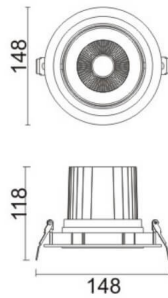

COMFORT A

Downlight Lavov de la familia COMFORT A con una potencia de 30W, CRI 80 y CCT 3000K, con una óptica de 40grados. con un flujo luminoso total de 2550lm, y una eficacia luminosa de 85lm/W. Fabricado en Aluminio inyectado a presión y acabado en color Negro . Driver ON/OFF.

Código artículo	86.D060.3331.02
Tipo de producto	Indoor
Categoría	Downlights
Familia	COMFORT A
Pictograms	

Esquema

Producto	
Potencia real (W)	30
Flujo luminoso real (lm)	2550
Eficacia luminosa (lm/W)	85
Ángulo de apertura	40
Life time (h)	50000 h L80B10
IP	20
Color	Negro
Driver incluido	Si
Equipo	ON/OFF
Flicker Free	Si
Light source	LED
Type of LED	COB
Temperatura de color (K)	3000
Consistencia de color (SDCM)	SDCM<3
CRI	80