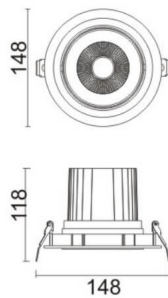

### COMFORT A

Downlight Lavov de la familia COMFORT A con una potencia de 30W, CRI 80 y CCT 3000K, con una óptica de 40grados. con un flujo luminoso total de 2550lm, y una eficacia luminosa de 85lm/W. Fabricado en Aluminio inyectado a presión y acabado en color Negro . Driver ON/OFF.

### Esquema

<b>Producto</b>	
<b>Potencia real (W)</b>	<b>30</b>
<b>Flujo luminoso real (lm)</b>	<b>2550</b>
<b>Eficacia luminosa (lm/W)</b>	<b>85</b>
<b>Ángulo de apertura</b>	<b>40</b>
<b>Life time (h)</b>	<b>50000 h L80B10</b>
<b>IP</b>	<b>20</b>
<b>Color</b>	<b>Negro</b>
<b>Driver incluido</b>	<b>Si</b>
<b>Equipo</b>	<b>ON/OFF</b>
<b>Flicker Free</b>	<b>Si</b>
<b>Light source</b>	<b>LED</b>
<b>Type of LED</b>	<b>COB</b>
<b>Temperatura de color (K)</b>	<b>3000</b>
<b>Consistencia de color (SDCM)</b>	<b>SDCM&lt;3</b>
<b>CRI</b>	<b>80</b>