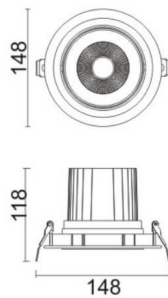

COMFORT A

Downlight Lavov de la familia COMFORT A con una potencia de 30W, CRI 80 y CCT 3000K, con una óptica de 40grados. con un flujo luminoso total de 2550lm, y una eficacia luminosa de 85lm/W. Fabricado en Aluminio inyectado a presión y acabado en color Negro . Driver ON/OFF.

Código artículo	86.D060.3331.02
Tipo de producto	Indoor
Categoría	Downlights
Familia	COMFORT A
Pictograms	

Esquema

Producto	
Potencia real (W)	30
Flujo luminoso real (lm)	2550
Eficacia luminosa (lm/W)	85
Ángulo de apertura	40
Life time (h)	50000 h L80B10
IP	20
Color	Negro
Driver incluido	Si
Equipo	ON/OFF
Flicker Free	Si
Light source	LED
Type of LED	COB
Temperatura de color (K)	3000
Consistencia de color (SDCM)	SDCM<3
CRI	80