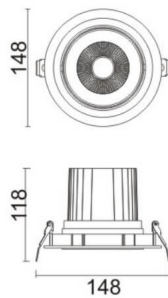

### COMFORT A

Downlight Lavov de la familia COMFORT A con una potencia de 30W, CRI 80 y CCT 3000K, con una óptica de 40grados. con un flujo luminoso total de 2550lm, y una eficacia luminosa de 85lm/W. Fabricado en Aluminio inyectado a presión y acabado en color Gris . Driver ON/OFF.

### Esquema

<b>Producto</b>	
<b>Potencia real (W)</b>	<b>30</b>
<b>Flujo luminoso real (lm)</b>	<b>2550</b>
<b>Eficacia luminosa (lm/W)</b>	<b>85</b>
<b>Ángulo de apertura</b>	<b>40</b>
<b>Life time (h)</b>	<b>50000 h L80B10</b>
<b>IP</b>	<b>20</b>
<b>Color</b>	<b>Gris</b>
<b>Driver incluido</b>	<b>Si</b>
<b>Equipo</b>	<b>ON/OFF</b>
<b>Flicker Free</b>	<b>Si</b>
<b>Light source</b>	<b>LED</b>
<b>Type of LED</b>	<b>COB</b>
<b>Temperatura de color (K)</b>	<b>3000</b>
<b>Consistencia de color (SDCM)</b>	<b>SDCM&lt;3</b>
<b>CRI</b>	<b>80</b>