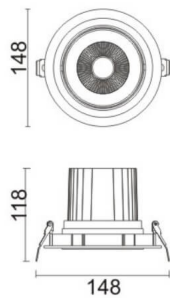

### COMFORT A

Downlight Lavov de la familia COMFORT A con una potencia de 30W, CRI 80 y CCT 3000K, con una óptica de 40grados. con un flujo luminoso total de 2550lm, y una eficacia luminosa de 85lm/W. Fabricado en Aluminio inyectado a presión y acabado en color Gris . Driver ON/OFF.

### Esquema

<b>Producto</b>	
<b>Potencia real (W)</b>	<b>30</b>
<b>Flujo luminoso real (lm)</b>	<b>2550</b>
<b>Eficacia luminosa (lm/W)</b>	<b>85</b>
<b>Ángulo de apertura</b>	<b>40</b>
<b>Life time (h)</b>	<b>50000 h L80B10</b>
<b>IP</b>	<b>20</b>
<b>Color</b>	<b>Gris</b>
<b>Driver incluido</b>	<b>Si</b>
<b>Equipo</b>	<b>ON/OFF</b>
<b>Flicker Free</b>	<b>Si</b>
<b>Light source</b>	<b>LED</b>
<b>Type of LED</b>	<b>COB</b>
<b>Temperatura de color (K)</b>	<b>3000</b>
<b>Consistencia de color (SDCM)</b>	<b>SDCM&lt;3</b>
<b>CRI</b>	<b>80</b>