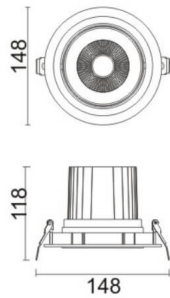

COMFORT A

Downlight Lavov de la familia COMFORT A con una potencia de 30W, CRI 80 y CCT 3000K, con una óptica de 40grados. con un flujo luminoso total de 2550lm, y una eficacia luminosa de 85lm/W. Fabricado en Aluminio inyectado a presión y acabado en color Gris . Driver ON/OFF.

Código artículo	86.D060.3331.03
Tipo de producto	Indoor
Categoría	Downlights
Familia	COMFORT A
Pictograms	

Esquema

Producto	
Potencia real (W)	30
Flujo luminoso real (lm)	2550
Eficacia luminosa (lm/W)	85
Ángulo de apertura	40
Life time (h)	50000 h L80B10
IP	20
Color	Gris
Driver incluido	Si
Equipo	ON/OFF
Flicker Free	Si
Light source	LED
Type of LED	COB
Temperatura de color (K)	3000
Consistencia de color (SDCM)	SDCM<3
CRI	80