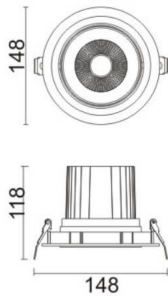

COMFORT A

Downlight Lavov de la familia COMFORT A con una potencia de 30W, CRI 80 y CCT 3000K, con una óptica de 40grados. con un flujo luminoso total de 2550lm, y una eficacia luminosa de 85lm/W. Fabricado en Aluminio inyectado a presión y acabado en color Gris . Driver ON/OFF.

Código artículo	86.D060.3331.03
Tipo de producto	Indoor
Categoría	Downlights
Familia	COMFORT A
Pictograms	

Esquema

Producto	
Potencia real (W)	30
Flujo luminoso real (lm)	2550
Eficacia luminosa (lm/W)	85
Ángulo de apertura	40
Life time (h)	50000 h L80B10
IP	20
Color	Gris
Driver incluido	Si
Equipo	ON/OFF
Flicker Free	Si
Light source	LED
Type of LED	COB
Temperatura de color (K)	3000
Consistencia de color (SDCM)	SDCM<3
CRI	80