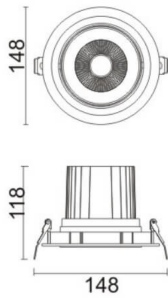

COMFORT A

Downlight Lavov de la familia COMFORT A con una potencia de 30W, CRI 80 y CCT 4000K, con una óptica de 12grados. con un flujo luminoso total de 2550lm, y una eficacia luminosa de 85lm/W. Fabricado en Aluminio inyectado a presión y acabado en color Blanco . Driver ON/OFF.

Código artículo	86.D060.3411.01
Tipo de producto	Indoor
Categoría	Downlights
Familia	COMFORT A
Pictograms	

Esquema

Producto	
Potencia real (W)	30
Flujo luminoso real (lm)	2550
Eficacia luminosa (lm/W)	85
Ángulo de apertura	12
Life time (h)	50000 h L80B10
IP	20
Color	Blanco
Driver incluido	Si
Equipo	ON/OFF
Flicker Free	Si
Light source	LED
Type of LED	COB
Temperatura de color (K)	4000
Consistencia de color (SDCM)	SDCM<3
CRI	80