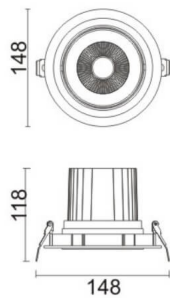

### COMFORT A

Downlight Lavov de la familia COMFORT A con una potencia de 30W, CRI 80 y CCT 4000K, con una óptica de 12grados. con un flujo luminoso total de 2550lm, y una eficacia luminosa de 85lm/W. Fabricado en Aluminio inyectado a presión y acabado en color Blanco . Driver ON/OFF.

### Esquema

<b>Producto</b>	
<b>Potencia real (W)</b>	<b>30</b>
<b>Flujo luminoso real (lm)</b>	<b>2550</b>
<b>Eficacia luminosa (lm/W)</b>	<b>85</b>
<b>Ángulo de apertura</b>	<b>12</b>
<b>Life time (h)</b>	<b>50000 h L80B10</b>
<b>IP</b>	<b>20</b>
<b>Color</b>	<b>Blanco</b>
<b>Driver incluido</b>	<b>Si</b>
<b>Equipo</b>	<b>ON/OFF</b>
<b>Flicker Free</b>	<b>Si</b>
<b>Light source</b>	<b>LED</b>
<b>Type of LED</b>	<b>COB</b>
<b>Temperatura de color (K)</b>	<b>4000</b>
<b>Consistencia de color (SDCM)</b>	<b>SDCM&lt;3</b>
<b>CRI</b>	<b>80</b>