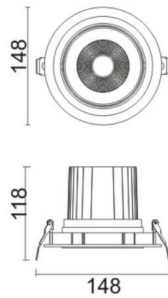

COMFORT A

Downlight Lavov de la familia COMFORT A con una potencia de 30W, CRI 80 y CCT 4000K, con una óptica de 12grados. con un flujo luminoso total de 2550lm, y una eficacia luminosa de 85lm/W. Fabricado en Aluminio inyectado a presión y acabado en color Blanco . Driver ON/OFF.

Código artículo	86.D060.3411.01
Tipo de producto	Indoor
Categoría	Downlights
Familia	COMFORT A
Pictograms	

Esquema

Producto	
Potencia real (W)	30
Flujo luminoso real (lm)	2550
Eficacia luminosa (lm/W)	85
Ángulo de apertura	12
Life time (h)	50000 h L80B10
IP	20
Color	Blanco
Driver incluido	Si
Equipo	ON/OFF
Flicker Free	Si
Light source	LED
Type of LED	COB
Temperatura de color (K)	4000
Consistencia de color (SDCM)	SDCM<3
CRI	80