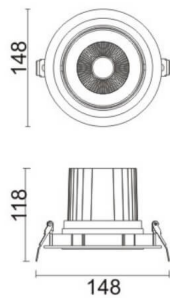

COMFORT A

Downlight Lavov de la familia COMFORT A con una potencia de 30W, CRI 80 y CCT 4000K, con una óptica de 12grados. con un flujo luminoso total de 2550lm, y una eficacia luminosa de 85lm/W. Fabricado en Aluminio inyectado a presión y acabado en color Blanco . Driver ON/OFF.

Código artículo	86.D060.3411.01
Tipo de producto	Indoor
Categoría	Downlights
Familia	COMFORT A
Pictograms	

Esquema

Producto	
Potencia real (W)	30
Flujo luminoso real (lm)	2550
Eficacia luminosa (lm/W)	85
Ángulo de apertura	12
Life time (h)	50000 h L80B10
IP	20
Color	Blanco
Driver incluido	Si
Equipo	ON/OFF
Flicker Free	Si
Light source	LED
Type of LED	COB
Temperatura de color (K)	4000
Consistencia de color (SDCM)	SDCM<3
CRI	80