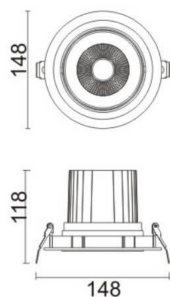

COMFORT A

Downlight Lavov de la familia COMFORT A con una potencia de 30W, CRI 80 y CCT 4000K, con una óptica de 12grados. con un flujo luminoso total de 2550lm, y una eficacia luminosa de 85lm/W. Fabricado en Aluminio inyectado a presión y acabado en color Negro . Driver ON/OFF.

Código artículo	86.D060.3411.02
Tipo de producto	Indoor
Categoría	Downlights
Familia	COMFORT A
Pictograms	

Esquema

Producto	
Potencia real (W)	30
Flujo luminoso real (lm)	2550
Eficacia luminosa (lm/W)	85
Ángulo de apertura	12
Life time (h)	50000 h L80B10
IP	20
Color	Negro
Driver incluido	Si
Equipo	ON/OFF
Flicker Free	Si
Light source	LED
Type of LED	COB
Temperatura de color (K)	4000
Consistencia de color (SDCM)	SDCM<3
CRI	80