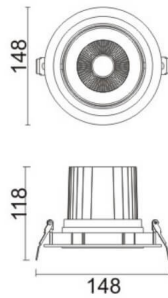

### COMFORT A

Downlight Lavov de la familia COMFORT A con una potencia de 30W, CRI 80 y CCT 4000K, con una óptica de 12grados. con un flujo luminoso total de 2550lm, y una eficacia luminosa de 85lm/W. Fabricado en Aluminio inyectado a presión y acabado en color Negro . Driver ON/OFF.

### Esquema

<b>Producto</b>	
<b>Potencia real (W)</b>	<b>30</b>
<b>Flujo luminoso real (lm)</b>	<b>2550</b>
<b>Eficacia luminosa (lm/W)</b>	<b>85</b>
<b>Ángulo de apertura</b>	<b>12</b>
<b>Life time (h)</b>	<b>50000 h L80B10</b>
<b>IP</b>	<b>20</b>
<b>Color</b>	<b>Negro</b>
<b>Driver incluido</b>	<b>Si</b>
<b>Equipo</b>	<b>ON/OFF</b>
<b>Flicker Free</b>	<b>Si</b>
<b>Light source</b>	<b>LED</b>
<b>Type of LED</b>	<b>COB</b>
<b>Temperatura de color (K)</b>	<b>4000</b>
<b>Consistencia de color (SDCM)</b>	<b>SDCM&lt;3</b>
<b>CRI</b>	<b>80</b>