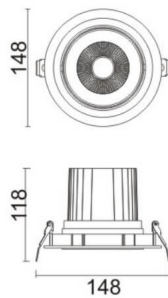

COMFORT A

Downlight Lavov de la familia COMFORT A con una potencia de 30W, CRI 80 y CCT 4000K, con una óptica de 12grados. con un flujo luminoso total de 2550lm, y una eficacia luminosa de 85lm/W. Fabricado en Aluminio inyectado a presión y acabado en color Negro . Driver ON/OFF.

Código artículo	86.D060.3411.02
Tipo de producto	Indoor
Categoría	Downlights
Familia	COMFORT A
Pictograms	

Esquema

Producto	
Potencia real (W)	30
Flujo luminoso real (lm)	2550
Eficacia luminosa (lm/W)	85
Ángulo de apertura	12
Life time (h)	50000 h L80B10
IP	20
Color	Negro
Driver incluido	Si
Equipo	ON/OFF
Flicker Free	Si
Light source	LED
Type of LED	COB
Temperatura de color (K)	4000
Consistencia de color (SDCM)	SDCM<3
CRI	80