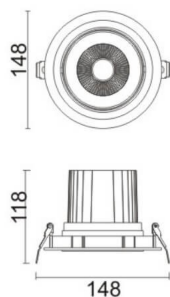

COMFORT A

Downlight Lavov de la familia COMFORT A con una potencia de 30W, CRI 80 y CCT 4000K, con una óptica de 12grados. con un flujo luminoso total de 2550lm, y una eficacia luminosa de 85lm/W. Fabricado en Aluminio inyectado a presión y acabado en color Gris . Driver ON/OFF.

Código artículo	86.D060.3411.03
Tipo de producto	Indoor
Categoría	Downlights
Familia	COMFORT A
Pictograms	

Esquema

Producto	
Potencia real (W)	30
Flujo luminoso real (lm)	2550
Eficacia luminosa (lm/W)	85
Ángulo de apertura	12
Life time (h)	50000 h L80B10
IP	20
Color	Gris
Driver incluido	Si
Equipo	ON/OFF
Flicker Free	Si
Light source	LED
Type of LED	COB
Temperatura de color (K)	4000
Consistencia de color (SDCM)	SDCM<3
CRI	80