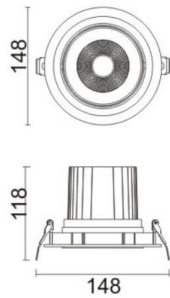

### COMFORT A

Downlight Lavov de la familia COMFORT A con una potencia de 30W, CRI 80 y CCT 4000K, con una óptica de 12grados. con un flujo luminoso total de 2550lm, y una eficacia luminosa de 85lm/W. Fabricado en Aluminio inyectado a presión y acabado en color Gris . Driver ON/OFF.

### Esquema

<b>Producto</b>	
<b>Potencia real (W)</b>	<b>30</b>
<b>Flujo luminoso real (lm)</b>	<b>2550</b>
<b>Eficacia luminosa (lm/W)</b>	<b>85</b>
<b>Ángulo de apertura</b>	<b>12</b>
<b>Life time (h)</b>	<b>50000 h L80B10</b>
<b>IP</b>	<b>20</b>
<b>Color</b>	<b>Gris</b>
<b>Driver incluido</b>	<b>Si</b>
<b>Equipo</b>	<b>ON/OFF</b>
<b>Flicker Free</b>	<b>Si</b>
<b>Light source</b>	<b>LED</b>
<b>Type of LED</b>	<b>COB</b>
<b>Temperatura de color (K)</b>	<b>4000</b>
<b>Consistencia de color (SDCM)</b>	<b>SDCM&lt;3</b>
<b>CRI</b>	<b>80</b>