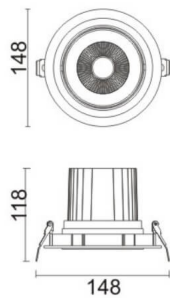

### COMFORT A

Downlight Lavov de la familia COMFORT A con una potencia de 30W, CRI 80 y CCT 4000K, con una óptica de 24grados. con un flujo luminoso total de 2550lm, y una eficacia luminosa de 85lm/W. Fabricado en Aluminio inyectado a presión y acabado en color Blanco . Driver ON/OFF.

### Esquema

<b>Producto</b>	
<b>Potencia real (W)</b>	<b>30</b>
<b>Flujo luminoso real (lm)</b>	<b>2550</b>
<b>Eficacia luminosa (lm/W)</b>	<b>85</b>
<b>Ángulo de apertura</b>	<b>24</b>
<b>Life time (h)</b>	<b>50000 h L80B10</b>
<b>IP</b>	<b>20</b>
<b>Color</b>	<b>Blanco</b>
<b>Driver incluido</b>	<b>Si</b>
<b>Equipo</b>	<b>ON/OFF</b>
<b>Flicker Free</b>	<b>Si</b>
<b>Light source</b>	<b>LED</b>
<b>Type of LED</b>	<b>COB</b>
<b>Temperatura de color (K)</b>	<b>4000</b>
<b>Consistencia de color (SDCM)</b>	<b>SDCM&lt;3</b>
<b>CRI</b>	<b>80</b>