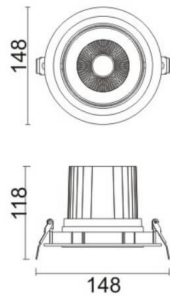

COMFORT A

Downlight Lavov de la familia COMFORT A con una potencia de 30W, CRI 80 y CCT 4000K, con una óptica de 24grados. con un flujo luminoso total de 2550lm, y una eficacia luminosa de 85lm/W. Fabricado en Aluminio inyectado a presión y acabado en color Blanco . Driver ON/OFF.

Código artículo	86.D060.3421.01
Tipo de producto	Indoor
Categoría	Downlights
Familia	COMFORT A
Pictograms	

Esquema

Producto	
Potencia real (W)	30
Flujo luminoso real (lm)	2550
Eficacia luminosa (lm/W)	85
Ángulo de apertura	24
Life time (h)	50000 h L80B10
IP	20
Color	Blanco
Driver incluido	Si
Equipo	ON/OFF
Flicker Free	Si
Light source	LED
Type of LED	COB
Temperatura de color (K)	4000
Consistencia de color (SDCM)	SDCM<3
CRI	80