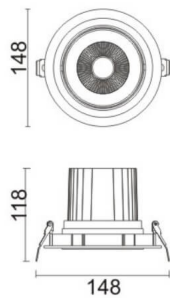

Esquema

Producto	
Potencia real (W)	30
Flujo luminoso real (lm)	2550
Eficacia luminosa (lm/W)	85
Ángulo de apertura	24
Life time (h)	50000 h L80B10
IP	20
Color	Blanco
Driver incluido	Si
Equipo	ON/OFF
Flicker Free	Si
Light source	LED
Type of LED	COB
Temperatura de color (K)	4000
Consistencia de color (SDCM)	SDCM<3
CRI	80