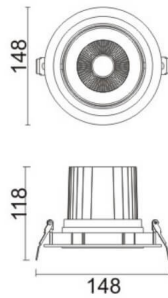

### COMFORT A

Downlight Lavov de la familia COMFORT A con una potencia de 30W, CRI 80 y CCT 4000K, con una óptica de 24grados. con un flujo luminoso total de 2550lm, y una eficacia luminosa de 85lm/W. Fabricado en Aluminio inyectado a presión y acabado en color Blanco . Driver ON/OFF.

### Esquema

<b>Producto</b>	
<b>Potencia real (W)</b>	<b>30</b>
<b>Flujo luminoso real (lm)</b>	<b>2550</b>
<b>Eficacia luminosa (lm/W)</b>	<b>85</b>
<b>Ángulo de apertura</b>	<b>24</b>
<b>Life time (h)</b>	<b>50000 h L80B10</b>
<b>IP</b>	<b>20</b>
<b>Color</b>	<b>Blanco</b>
<b>Driver incluido</b>	<b>Si</b>
<b>Equipo</b>	<b>ON/OFF</b>
<b>Flicker Free</b>	<b>Si</b>
<b>Light source</b>	<b>LED</b>
<b>Type of LED</b>	<b>COB</b>
<b>Temperatura de color (K)</b>	<b>4000</b>
<b>Consistencia de color (SDCM)</b>	<b>SDCM&lt;3</b>
<b>CRI</b>	<b>80</b>