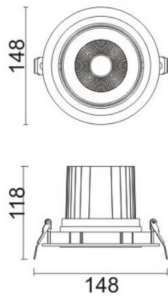

COMFORT A

Downlight Lavov de la familia COMFORT A con una potencia de 30W, CRI 80 y CCT 4000K, con una óptica de 24grados. con un flujo luminoso total de 2550lm, y una eficacia luminosa de 85lm/W. Fabricado en Aluminio inyectado a presión y acabado en color Negro . Driver ON/OFF.

Código artículo	86.D060.3421.02
Tipo de producto	Indoor
Categoría	Downlights
Familia	COMFORT A
Pictograms	

Esquema

Producto	
Potencia real (W)	30
Flujo luminoso real (lm)	2550
Eficacia luminosa (lm/W)	85
Ángulo de apertura	24
Life time (h)	50000 h L80B10
IP	20
Color	Negro
Driver incluido	Si
Equipo	ON/OFF
Flicker Free	Si
Light source	LED
Type of LED	COB
Temperatura de color (K)	4000
Consistencia de color (SDCM)	SDCM<3
CRI	80