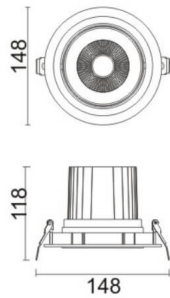

### COMFORT A

Downlight Lavov de la familia COMFORT A con una potencia de 30W, CRI 80 y CCT 4000K, con una óptica de 24grados. con un flujo luminoso total de 2550lm, y una eficacia luminosa de 85lm/W. Fabricado en Aluminio inyectado a presión y acabado en color Negro . Driver ON/OFF.

### Esquema

<b>Producto</b>	
<b>Potencia real (W)</b>	<b>30</b>
<b>Flujo luminoso real (lm)</b>	<b>2550</b>
<b>Eficacia luminosa (lm/W)</b>	<b>85</b>
<b>Ángulo de apertura</b>	<b>24</b>
<b>Life time (h)</b>	<b>50000 h L80B10</b>
<b>IP</b>	<b>20</b>
<b>Color</b>	<b>Negro</b>
<b>Driver incluido</b>	<b>Si</b>
<b>Equipo</b>	<b>ON/OFF</b>
<b>Flicker Free</b>	<b>Si</b>
<b>Light source</b>	<b>LED</b>
<b>Type of LED</b>	<b>COB</b>
<b>Temperatura de color (K)</b>	<b>4000</b>
<b>Consistencia de color (SDCM)</b>	<b>SDCM&lt;3</b>
<b>CRI</b>	<b>80</b>