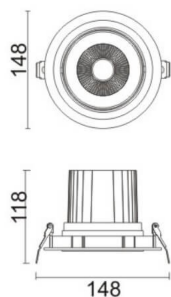

COMFORT A

Downlight Lavov de la familia COMFORT A con una potencia de 30W, CRI 80 y CCT 4000K, con una óptica de 24grados. con un flujo luminoso total de 2550lm, y una eficacia luminosa de 85lm/W. Fabricado en Aluminio inyectado a presión y acabado en color Negro . Driver ON/OFF.

Código artículo	86.D060.3421.02
Tipo de producto	Indoor
Categoría	Downlights
Familia	COMFORT A
Pictograms	

Esquema

Producto	
Potencia real (W)	30
Flujo luminoso real (lm)	2550
Eficacia luminosa (lm/W)	85
Ángulo de apertura	24
Life time (h)	50000 h L80B10
IP	20
Color	Negro
Driver incluido	Si
Equipo	ON/OFF
Flicker Free	Si
Light source	LED
Type of LED	COB
Temperatura de color (K)	4000
Consistencia de color (SDCM)	SDCM<3
CRI	80