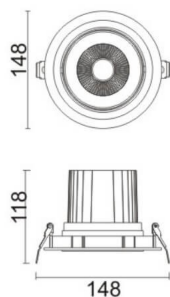

### COMFORT A

Downlight Lavov de la familia COMFORT A con una potencia de 30W, CRI 80 y CCT 4000K, con una óptica de 24grados. con un flujo luminoso total de 2550lm, y una eficacia luminosa de 85lm/W. Fabricado en Aluminio inyectado a presión y acabado en color Gris . Driver ON/OFF.

### Esquema

<b>Producto</b>	
<b>Potencia real (W)</b>	<b>30</b>
<b>Flujo luminoso real (lm)</b>	<b>2550</b>
<b>Eficacia luminosa (lm/W)</b>	<b>85</b>
<b>Ángulo de apertura</b>	<b>24</b>
<b>Life time (h)</b>	<b>50000 h L80B10</b>
<b>IP</b>	<b>20</b>
<b>Color</b>	<b>Gris</b>
<b>Driver incluido</b>	<b>Si</b>
<b>Equipo</b>	<b>ON/OFF</b>
<b>Flicker Free</b>	<b>Si</b>
<b>Light source</b>	<b>LED</b>
<b>Type of LED</b>	<b>COB</b>
<b>Temperatura de color (K)</b>	<b>4000</b>
<b>Consistencia de color (SDCM)</b>	<b>SDCM&lt;3</b>
<b>CRI</b>	<b>80</b>