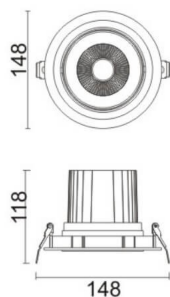

Esquema

Producto	
Potencia real (W)	30
Flujo luminoso real (lm)	2550
Eficacia luminosa (lm/W)	85
Ángulo de apertura	24
Life time (h)	50000 h L80B10
IP	20
Color	Gris
Driver incluido	Si
Equipo	ON/OFF
Flicker Free	Si
Light source	LED
Type of LED	COB
Temperatura de color (K)	4000
Consistencia de color (SDCM)	SDCM<3
CRI	80