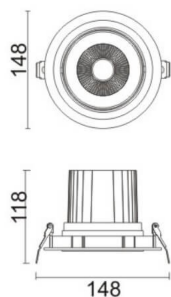

COMFORT A

Downlight Lavov de la familia COMFORT A con una potencia de 30W, CRI 80 y CCT 4000K, con una óptica de 24grados. con un flujo luminoso total de 2550lm, y una eficacia luminosa de 85lm/W. Fabricado en Aluminio inyectado a presión y acabado en color Gris . Driver ON/OFF.

Código artículo	86.D060.3421.03
Tipo de producto	Indoor
Categoría	Downlights
Familia	COMFORT A
Pictograms	

Esquema

Producto	
Potencia real (W)	30
Flujo luminoso real (lm)	2550
Eficacia luminosa (lm/W)	85
Ángulo de apertura	24
Life time (h)	50000 h L80B10
IP	20
Color	Gris
Driver incluido	Si
Equipo	ON/OFF
Flicker Free	Si
Light source	LED
Type of LED	COB
Temperatura de color (K)	4000
Consistencia de color (SDCM)	SDCM<3
CRI	80