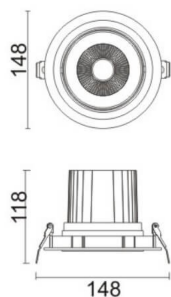

**COMFORT A**

Downlight Lavov de la familia COMFORT A con una potencia de 30W, CRI 80 y CCT 4000K, con una óptica de 24grados. con un flujo luminoso total de 2550lm, y una eficacia luminosa de 85lm/W. Fabricado en Aluminio inyectado a presión y acabado en color Blanco . Driver DALI.

<b>Código artículo</b>	<b>86.D060.3423.01</b>
<b>Tipo de producto</b>	<b>Indoor</b>
<b>Categoría</b>	<b>Downlights</b>
<b>Familia</b>	<b>COMFORT A</b>
<b>Pictograms</b>	

**Esquema**

<b>Producto</b>	
<b>Potencia real (W)</b>	<b>30</b>
<b>Flujo luminoso real (lm)</b>	<b>2550</b>
<b>Eficacia luminosa (lm/W)</b>	<b>85</b>
<b>Ángulo de apertura</b>	<b>24</b>
<b>Life time (h)</b>	<b>50000 h L80B10</b>
<b>IP</b>	<b>20</b>
<b>Color</b>	<b>Blanco</b>
<b>Driver incluido</b>	<b>Si</b>
<b>Equipo</b>	<b>DALI</b>
<b>Flicker Free</b>	<b>Si</b>
<b>Light source</b>	<b>LED</b>
<b>Type of LED</b>	<b>COB</b>
<b>Temperatura de color (K)</b>	<b>4000</b>
<b>Consistencia de color (SDCM)</b>	<b>SDCM&lt;3</b>
<b>CRI</b>	<b>80</b>