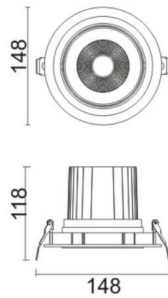

COMFORT A

Downlight Lavov de la familia COMFORT A con una potencia de 30W, CRI 80 y CCT 4000K, con una óptica de 24grados. con un flujo luminoso total de 2550lm, y una eficacia luminosa de 85lm/W. Fabricado en Aluminio inyectado a presión y acabado en color Gris . Driver DALI.

Código artículo	86.D060.3423.03
Tipo de producto	Indoor
Categoría	Downlights
Familia	COMFORT A
Pictograms	

Esquema

Producto	
Potencia real (W)	30
Flujo luminoso real (lm)	2550
Eficacia luminosa (lm/W)	85
Ángulo de apertura	24
Life time (h)	50000 h L80B10
IP	20
Color	Gris
Driver incluido	Si
Equipo	DALI
Flicker Free	Si
Light source	LED
Type of LED	COB
Temperatura de color (K)	4000
Consistencia de color (SDCM)	SDCM<3
CRI	80