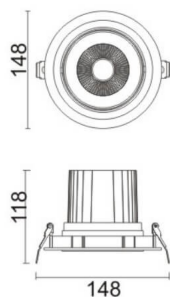

COMFORT A

Downlight Lavov de la familia COMFORT A con una potencia de 30W, CRI 80 y CCT 4000K, con una óptica de 24grados. con un flujo luminoso total de 2550lm, y una eficacia luminosa de 85lm/W. Fabricado en Aluminio inyectado a presión y acabado en color Gris . Driver DALI.

Código artículo	86.D060.3423.03
Tipo de producto	Indoor
Categoría	Downlights
Familia	COMFORT A
Pictograms	

Esquema

Producto	
Potencia real (W)	30
Flujo luminoso real (lm)	2550
Eficacia luminosa (lm/W)	85
Ángulo de apertura	24
Life time (h)	50000 h L80B10
IP	20
Color	Gris
Driver incluido	Si
Equipo	DALI
Flicker Free	Si
Light source	LED
Type of LED	COB
Temperatura de color (K)	4000
Consistencia de color (SDCM)	SDCM<3
CRI	80