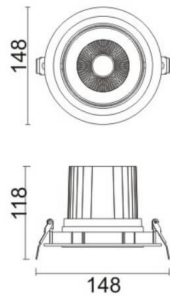

COMFORT A

Downlight Lavov de la familia COMFORT A con una potencia de 30W, CRI 80 y CCT 4000K, con una óptica de 40grados. con un flujo luminoso total de 2550lm, y una eficacia luminosa de 85lm/W. Fabricado en Aluminio inyectado a presión y acabado en color Blanco . Driver ON/OFF.

Código artículo	86.D060.3431.01
Tipo de producto	Indoor
Categoría	Downlights
Familia	COMFORT A
Pictograms	

Esquema

Producto	
Potencia real (W)	30
Flujo luminoso real (lm)	2550
Eficacia luminosa (lm/W)	85
Ángulo de apertura	40
Life time (h)	50000 h L80B10
IP	20
Color	Blanco
Driver incluido	Si
Equipo	ON/OFF
Flicker Free	Si
Light source	LED
Type of LED	COB
Temperatura de color (K)	4000
Consistencia de color (SDCM)	SDCM<3
CRI	80