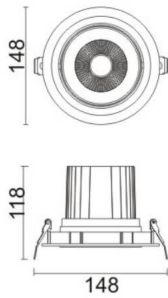

### COMFORT A

Downlight Lavov de la familia COMFORT A con una potencia de 30W, CRI 80 y CCT 4000K, con una óptica de 40grados. con un flujo luminoso total de 2550lm, y una eficacia luminosa de 85lm/W. Fabricado en Aluminio inyectado a presión y acabado en color Blanco . Driver ON/OFF.

### Esquema

<b>Producto</b>	
<b>Potencia real (W)</b>	<b>30</b>
<b>Flujo luminoso real (lm)</b>	<b>2550</b>
<b>Eficacia luminosa (lm/W)</b>	<b>85</b>
<b>Ángulo de apertura</b>	<b>40</b>
<b>Life time (h)</b>	<b>50000 h L80B10</b>
<b>IP</b>	<b>20</b>
<b>Color</b>	<b>Blanco</b>
<b>Driver incluido</b>	<b>Si</b>
<b>Equipo</b>	<b>ON/OFF</b>
<b>Flicker Free</b>	<b>Si</b>
<b>Light source</b>	<b>LED</b>
<b>Type of LED</b>	<b>COB</b>
<b>Temperatura de color (K)</b>	<b>4000</b>
<b>Consistencia de color (SDCM)</b>	<b>SDCM&lt;3</b>
<b>CRI</b>	<b>80</b>