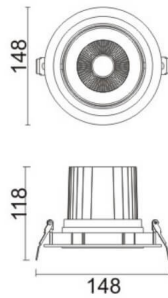

COMFORT A

Downlight Lavov de la familia COMFORT A con una potencia de 30W, CRI 80 y CCT 4000K, con una óptica de 40grados. con un flujo luminoso total de 2550lm, y una eficacia luminosa de 85lm/W. Fabricado en Aluminio inyectado a presión y acabado en color Blanco . Driver ON/OFF.

Código artículo	86.D060.3431.01
Tipo de producto	Indoor
Categoría	Downlights
Familia	COMFORT A
Pictograms	

Esquema

Producto	
Potencia real (W)	30
Flujo luminoso real (lm)	2550
Eficacia luminosa (lm/W)	85
Ángulo de apertura	40
Life time (h)	50000 h L80B10
IP	20
Color	Blanco
Driver incluido	Si
Equipo	ON/OFF
Flicker Free	Si
Light source	LED
Type of LED	COB
Temperatura de color (K)	4000
Consistencia de color (SDCM)	SDCM<3
CRI	80