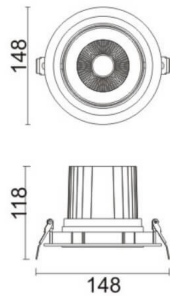

### COMFORT A

Downlight Lavov de la familia COMFORT A con una potencia de 30W, CRI 80 y CCT 4000K, con una óptica de 40grados. con un flujo luminoso total de 2550lm, y una eficacia luminosa de 85lm/W. Fabricado en Aluminio inyectado a presión y acabado en color Blanco . Driver ON/OFF.

### Esquema

<b>Producto</b>	
<b>Potencia real (W)</b>	<b>30</b>
<b>Flujo luminoso real (lm)</b>	<b>2550</b>
<b>Eficacia luminosa (lm/W)</b>	<b>85</b>
<b>Ángulo de apertura</b>	<b>40</b>
<b>Life time (h)</b>	<b>50000 h L80B10</b>
<b>IP</b>	<b>20</b>
<b>Color</b>	<b>Blanco</b>
<b>Driver incluido</b>	<b>Si</b>
<b>Equipo</b>	<b>ON/OFF</b>
<b>Flicker Free</b>	<b>Si</b>
<b>Light source</b>	<b>LED</b>
<b>Type of LED</b>	<b>COB</b>
<b>Temperatura de color (K)</b>	<b>4000</b>
<b>Consistencia de color (SDCM)</b>	<b>SDCM&lt;3</b>
<b>CRI</b>	<b>80</b>