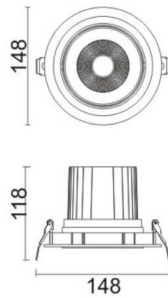

COMFORT A

Downlight Lavov de la familia COMFORT A con una potencia de 30W, CRI 80 y CCT 4000K, con una óptica de 40grados. con un flujo luminoso total de 2550lm, y una eficacia luminosa de 85lm/W. Fabricado en Aluminio inyectado a presión y acabado en color Negro . Driver ON/OFF.

Código artículo	86.D060.3431.02
Tipo de producto	Indoor
Categoría	Downlights
Familia	COMFORT A
Pictograms	

Esquema

Producto	
Potencia real (W)	30
Flujo luminoso real (lm)	2550
Eficacia luminosa (lm/W)	85
Ángulo de apertura	40
Life time (h)	50000 h L80B10
IP	20
Color	Negro
Driver incluido	Si
Equipo	ON/OFF
Flicker Free	Si
Light source	LED
Type of LED	COB
Temperatura de color (K)	4000
Consistencia de color (SDCM)	SDCM<3
CRI	80