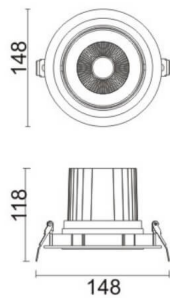

COMFORT A

Downlight Lavov de la familia COMFORT A con una potencia de 30W, CRI 80 y CCT 4000K, con una óptica de 40grados. con un flujo luminoso total de 2550lm, y una eficacia luminosa de 85lm/W. Fabricado en Aluminio inyectado a presión y acabado en color Negro . Driver ON/OFF.

Código artículo	86.D060.3431.02
Tipo de producto	Indoor
Categoría	Downlights
Familia	COMFORT A
Pictograms	

Esquema

Producto	
Potencia real (W)	30
Flujo luminoso real (lm)	2550
Eficacia luminosa (lm/W)	85
Ángulo de apertura	40
Life time (h)	50000 h L80B10
IP	20
Color	Negro
Driver incluido	Si
Equipo	ON/OFF
Flicker Free	Si
Light source	LED
Type of LED	COB
Temperatura de color (K)	4000
Consistencia de color (SDCM)	SDCM<3
CRI	80