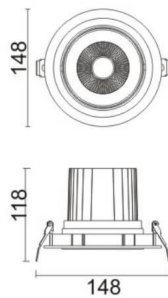

COMFORT A

Downlight Lavov de la familia COMFORT A con una potencia de 30W, CRI 80 y CCT 4000K, con una óptica de 40grados. con un flujo luminoso total de 2550lm, y una eficacia luminosa de 85lm/W. Fabricado en Aluminio inyectado a presión y acabado en color Negro . Driver ON/OFF.

Código artículo	86.D060.3431.02
Tipo de producto	Indoor
Categoría	Downlights
Familia	COMFORT A
Pictograms	

Esquema

Producto	
Potencia real (W)	30
Flujo luminoso real (lm)	2550
Eficacia luminosa (lm/W)	85
Ángulo de apertura	40
Life time (h)	50000 h L80B10
IP	20
Color	Negro
Driver incluido	Si
Equipo	ON/OFF
Flicker Free	Si
Light source	LED
Type of LED	COB
Temperatura de color (K)	4000
Consistencia de color (SDCM)	SDCM<3
CRI	80