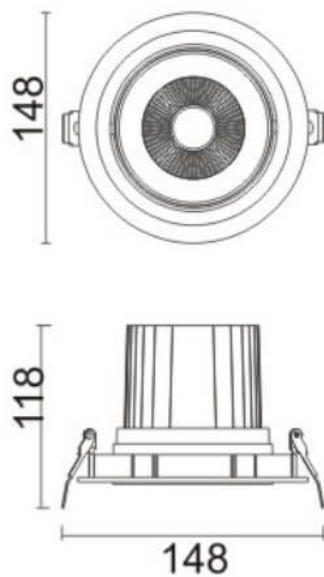

COMFORT A

Downlight Lavov de la familia COMFORT A con una potencia de 30W, CRI 80 y CCT 4000K, con una óptica de 40grados. con un flujo luminoso total de 2550lm, y una eficacia luminosa de 85lm/W. Fabricado en Aluminio inyectado a presión y acabado en color Negro . Driver ON/OFF.

Código artículo	86.D060.3431.02
Tipo de producto	Indoor
Categoría	Downlights
Familia	COMFORT A
Pictograms	

Esquema

Producto	
Potencia real (W)	30
Flujo luminoso real (lm)	2550
Eficacia luminosa (lm/W)	85
Ángulo de apertura	40
Life time (h)	50000 h L80B10
IP	20
Color	Negro
Driver incluido	Si
Equipo	ON/OFF
Flicker Free	Si
Light source	LED
Type of LED	COB
Temperatura de color (K)	4000
Consistencia de color (SDCM)	SDCM<3
CRI	80