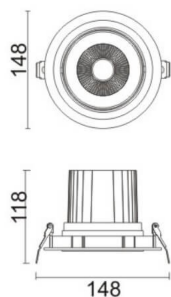

COMFORT A

Downlight Lavov de la familia COMFORT A con una potencia de 30W, CRI 80 y CCT 4000K, con una óptica de 40grados. con un flujo luminoso total de 2550lm, y una eficacia luminosa de 85lm/W. Fabricado en Aluminio inyectado a presión y acabado en color Negro . Driver ON/OFF.

Código artículo	86.D060.3431.02
Tipo de producto	Indoor
Categoría	Downlights
Familia	COMFORT A
Pictograms	

Esquema

Producto	
Potencia real (W)	30
Flujo luminoso real (lm)	2550
Eficacia luminosa (lm/W)	85
Ángulo de apertura	40
Life time (h)	50000 h L80B10
IP	20
Color	Negro
Driver incluido	Si
Equipo	ON/OFF
Flicker Free	Si
Light source	LED
Type of LED	COB
Temperatura de color (K)	4000
Consistencia de color (SDCM)	SDCM<3
CRI	80