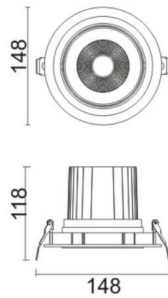

### COMFORT A

Downlight Lavov de la familia COMFORT A con una potencia de 30W, CRI 80 y CCT 4000K, con una óptica de 40grados. con un flujo luminoso total de 2550lm, y una eficacia luminosa de 85lm/W. Fabricado en Aluminio inyectado a presión y acabado en color Gris . Driver ON/OFF.

### Esquema

<b>Producto</b>	
<b>Potencia real (W)</b>	<b>30</b>
<b>Flujo luminoso real (lm)</b>	<b>2550</b>
<b>Eficacia luminosa (lm/W)</b>	<b>85</b>
<b>Ángulo de apertura</b>	<b>40</b>
<b>Life time (h)</b>	<b>50000 h L80B10</b>
<b>IP</b>	<b>20</b>
<b>Color</b>	<b>Gris</b>
<b>Driver incluido</b>	<b>Si</b>
<b>Equipo</b>	<b>ON/OFF</b>
<b>Flicker Free</b>	<b>Si</b>
<b>Light source</b>	<b>LED</b>
<b>Type of LED</b>	<b>COB</b>
<b>Temperatura de color (K)</b>	<b>4000</b>
<b>Consistencia de color (SDCM)</b>	<b>SDCM&lt;3</b>
<b>CRI</b>	<b>80</b>