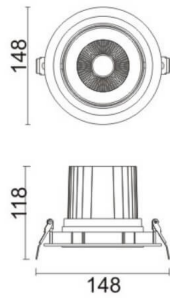

COMFORT A

Downlight Lavov de la familia COMFORT A con una potencia de 30W, CRI 80 y CCT 4000K, con una óptica de 40grados. con un flujo luminoso total de 2550lm, y una eficacia luminosa de 85lm/W. Fabricado en Aluminio inyectado a presión y acabado en color Gris . Driver ON/OFF.

Código artículo	86.D060.3431.03
Tipo de producto	Indoor
Categoría	Downlights
Familia	COMFORT A
Pictograms	

Esquema

Producto	
Potencia real (W)	30
Flujo luminoso real (lm)	2550
Eficacia luminosa (lm/W)	85
Ángulo de apertura	40
Life time (h)	50000 h L80B10
IP	20
Color	Gris
Driver incluido	Si
Equipo	ON/OFF
Flicker Free	Si
Light source	LED
Type of LED	COB
Temperatura de color (K)	4000
Consistencia de color (SDCM)	SDCM<3
CRI	80