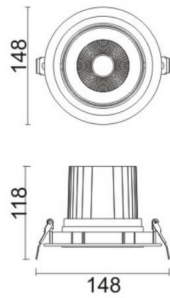

Esquema

Producto	
Potencia real (W)	30
Flujo luminoso real (lm)	2550
Eficacia luminosa (lm/W)	85
Ángulo de apertura	40
Life time (h)	50000 h L80B10
IP	20
Color	Gris
Driver incluido	Si
Equipo	ON/OFF
Flicker Free	Si
Light source	LED
Type of LED	COB
Temperatura de color (K)	4000
Consistencia de color (SDCM)	SDCM<3
CRI	80