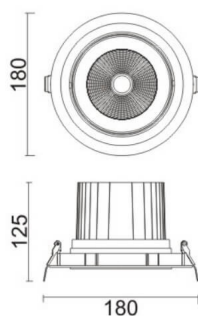

COMFORT A

Downlight Lavov de la familia COMFORT A con una potencia de 40W, CRI 80 y CCT 3000K, con una óptica de 12grados. con un flujo luminoso total de 3200lm, y una eficacia luminosa de 80lm/W. Fabricado en Aluminio inyectado a presión y acabado en color Negro . Driver ON/OFF.

Código artículo	86.D060.4311.02
Tipo de producto	Indoor
Categoría	Downlights
Familia	COMFORT A
Pictograms	

Esquema

Producto	
Potencia real (W)	40
Flujo luminoso real (lm)	3200
Eficacia luminosa (lm/W)	80
Ángulo de apertura	12
Life time (h)	50000 h L80B10
IP	20
Color	Negro
Driver incluido	Si
Equipo	ON/OFF
Flicker Free	Si
Light source	LED
Type of LED	COB
Temperatura de color (K)	3000
Consistencia de color (SDCM)	SDCM<3
CRI	80