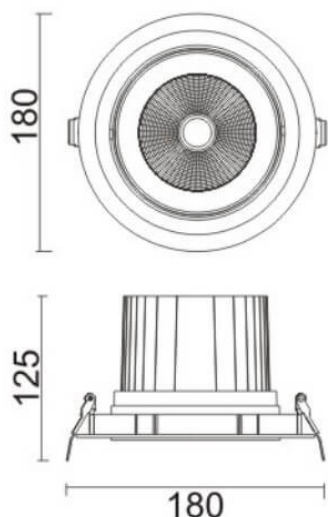

COMFORT A

Downlight Lavov de la familia COMFORT A con una potencia de 40W, CRI 80 y CCT 3000K, con una óptica de 12grados. con un flujo luminoso total de 3200lm, y una eficacia luminosa de 80lm/W. Fabricado en Aluminio inyectado a presión y acabado en color Gris . Driver ON/OFF.

Esquema

Código artículo	86.D060.4311.03
Tipo de producto	Indoor
Categoría	Downlights
Familia	COMFORT A
Pictograms	

Producto	
Potencia real (W)	40
Flujo luminoso real (lm)	3200
Eficacia luminosa (lm/W)	80
Ángulo de apertura	12
Tiempo de vida	50000 h L80B10
IP	20
Color	Gris
Driver incluido	Si
Equipo	ON/OFF
Flicker Free	Si
Fuente de luz	LED
Tipo de LED	COB
Temperatura de color (K)	3000
Consistencia de color (SDCM)	SDCM3
CRI	80