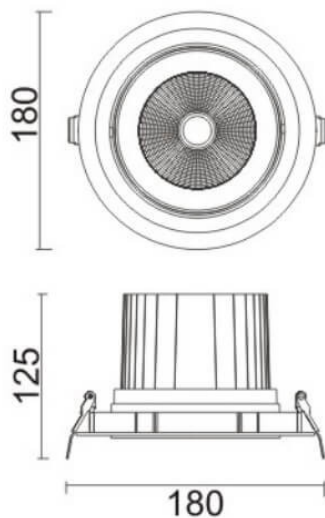

COMFORT A

Downlight Lavov de la familia COMFORT A con una potencia de 40W, CRI 80 y CCT 3000K, con una óptica de 24grados. con un flujo luminoso total de 3200lm, y una eficacia luminosa de 80lm/W. Fabricado en Aluminio inyectado a presión y acabado en color Blanco . Driver ON/OFF.

Esquema

Código artículo	86.D060.4321.01
Tipo de producto	Indoor
Categoría	Downlights
Familia	COMFORT A
Pictograms	

Producto	
Potencia real (W)	40
Flujo luminoso real (lm)	3200
Eficacia luminosa (lm/W)	80
Ángulo de apertura	24
Life time (h)	50000 h L80B10
IP	20
Color	Blanco
Driver incluido	Si
Equipo	ON/OFF
Flicker Free	Si
Light source	LED
Type of LED	COB
Temperatura de color (K)	3000
Consistencia de color (SDCM)	SDCM<3
CRI	80