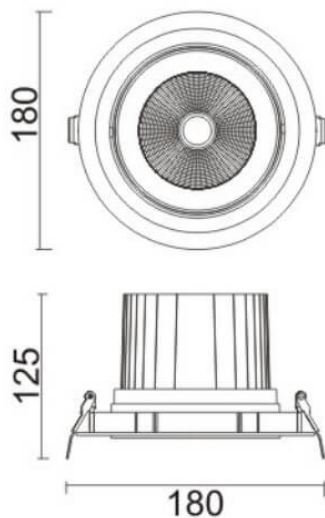

COMFORT A

Downlight Lavov de la familia COMFORT A con una potencia de 40W, CRI 80 y CCT 3000K, con una óptica de 24grados. con un flujo luminoso total de 3200lm, y una eficacia luminosa de 80lm/W. Fabricado en Aluminio inyectado a presión y acabado en color Negro . Driver ON/OFF.

Esquema

Código artículo	86.D060.4321.02
Tipo de producto	Indoor
Categoría	Downlights
Familia	COMFORT A
Pictograms	

Producto	
Potencia real (W)	40
Flujo luminoso real (lm)	3200
Eficacia luminosa (lm/W)	80
Ángulo de apertura	24
Life time (h)	50000 h L80B10
IP	20
Color	Negro
Driver incluido	Si
Equipo	ON/OFF
Flicker Free	Si
Light source	LED
Type of LED	COB
Temperatura de color (K)	3000
Consistencia de color (SDCM)	SDCM<3
CRI	80