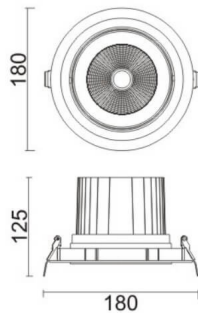

COMFORT A

Downlight Lavov de la familia COMFORT A con una potencia de 40W, CRI 80 y CCT 3000K, con una óptica de 40grados. con un flujo luminoso total de 3200lm, y una eficacia luminosa de 80lm/W. Fabricado en Aluminio inyectado a presión y acabado en color Blanco . Driver ON/OFF.

Código artículo	86.D060.4331.01
Tipo de producto	Indoor
Categoría	Downlights
Familia	COMFORT A
Pictograms	

Esquema

Producto	
Potencia real (W)	40
Flujo luminoso real (lm)	3200
Eficacia luminosa (lm/W)	80
Ángulo de apertura	40
Life time (h)	50000 h L80B10
IP	20
Color	Blanco
Driver incluido	Si
Equipo	ON/OFF
Flicker Free	Si
Light source	LED
Type of LED	COB
Temperatura de color (K)	3000
Consistencia de color (SDCM)	SDCM<3
CRI	80