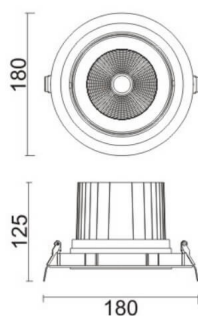

COMFORT A

Downlight Lavov de la familia COMFORT A con una potencia de 40W, CRI 80 y CCT 3000K, con una óptica de 40grados. con un flujo luminoso total de 3200lm, y una eficacia luminosa de 80lm/W. Fabricado en Aluminio inyectado a presión y acabado en color Blanco . Driver ON/OFF.

Código artículo	86.D060.4331.01
Tipo de producto	Indoor
Categoría	Downlights
Familia	COMFORT A
Pictograms	

Esquema

Producto	
Potencia real (W)	40
Flujo luminoso real (lm)	3200
Eficacia luminosa (lm/W)	80
Ángulo de apertura	40
Life time (h)	50000 h L80B10
IP	20
Color	Blanco
Driver incluido	Si
Equipo	ON/OFF
Flicker Free	Si
Light source	LED
Type of LED	COB
Temperatura de color (K)	3000
Consistencia de color (SDCM)	SDCM<3
CRI	80