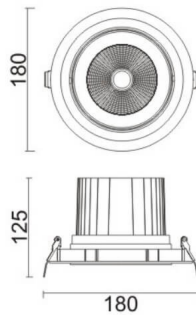

COMFORT A

Downlight Lavov de la familia COMFORT A con una potencia de 40W, CRI 80 y CCT 3000K, con una óptica de 40grados. con un flujo luminoso total de 3200lm, y una eficacia luminosa de 80lm/W. Fabricado en Aluminio inyectado a presión y acabado en color Gris . Driver ON/OFF.

Código artículo	86.D060.4331.03
Tipo de producto	Indoor
Categoría	Downlights
Familia	COMFORT A
Pictograms	

Esquema

Producto	
Potencia real (W)	40
Flujo luminoso real (lm)	3200
Eficacia luminosa (lm/W)	80
Ángulo de apertura	40
Life time (h)	50000 h L80B10
IP	20
Color	Gris
Driver incluido	Si
Equipo	ON/OFF
Flicker Free	Si
Light source	LED
Type of LED	COB
Temperatura de color (K)	3000
Consistencia de color (SDCM)	SDCM<3
CRI	80