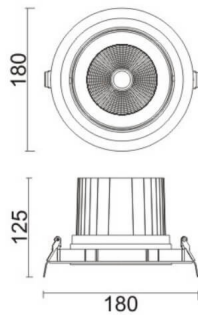

COMFORT A

Downlight Lavov de la familia COMFORT A con una potencia de 40W, CRI 80 y CCT 4000K, con una óptica de 12grados. con un flujo luminoso total de 3200lm, y una eficacia luminosa de 80lm/W. Fabricado en Aluminio inyectado a presión y acabado en color Blanco . Driver ON/OFF.

Código artículo	86.D060.4411.01
Tipo de producto	Indoor
Categoría	Downlights
Familia	COMFORT A
Pictograms	

Esquema

Producto	
Potencia real (W)	40
Flujo luminoso real (lm)	3200
Eficacia luminosa (lm/W)	80
Ángulo de apertura	12
Life time (h)	50000 h L80B10
IP	20
Color	Blanco
Driver incluido	Si
Equipo	ON/OFF
Flicker Free	Si
Light source	LED
Type of LED	COB
Temperatura de color (K)	4000
Consistencia de color (SDCM)	SDCM<3
CRI	80