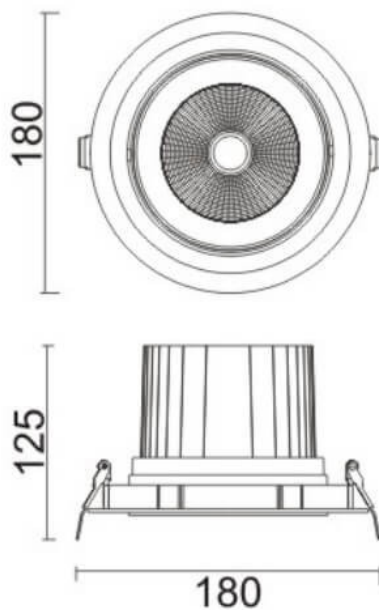

COMFORT A

Downlight Lavov de la familia COMFORT A con una potencia de 40W, CRI 80 y CCT 4000K, con una óptica de 12grados. con un flujo luminoso total de 3200lm, y una eficacia luminosa de 80lm/W. Fabricado en Aluminio inyectado a presión y acabado en color Blanco . Driver ON/OFF.

Código artículo	86.D060.4411.01
Tipo de producto	Indoor
Categoría	Downlights
Familia	COMFORT A
Pictograms	

Esquema

Producto	
Potencia real (W)	40
Flujo luminoso real (lm)	3200
Eficacia luminosa (lm/W)	80
Ángulo de apertura	12
Life time (h)	50000 h L80B10
IP	20
Color	Blanco
Driver incluido	Si
Equipo	ON/OFF
Flicker Free	Si
Light source	LED
Type of LED	COB
Temperatura de color (K)	4000
Consistencia de color (SDCM)	SDCM<3
CRI	80