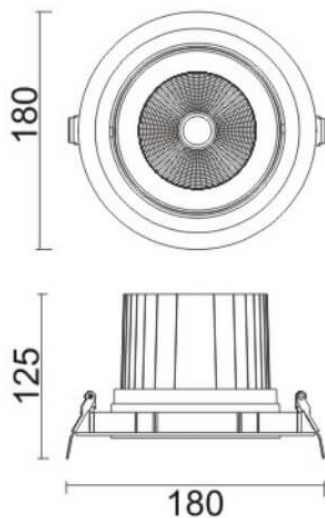

COMFORT A

Downlight Lavov de la familia COMFORT A con una potencia de 40W, CRI 80 y CCT 4000K, con una óptica de 12grados. con un flujo luminoso total de 3200lm, y una eficacia luminosa de 80lm/W. Fabricado en Aluminio inyectado a presión y acabado en color Blanco . Driver ON/OFF.

Código artículo	86.D060.4411.01
Tipo de producto	Indoor
Categoría	Downlights
Familia	COMFORT A
Pictograms	

Esquema

Producto	
Potencia real (W)	40
Flujo luminoso real (lm)	3200
Eficacia luminosa (lm/W)	80
Ángulo de apertura	12
Life time (h)	50000 h L80B10
IP	20
Color	Blanco
Driver incluido	Si
Equipo	ON/OFF
Flicker Free	Si
Light source	LED
Type of LED	COB
Temperatura de color (K)	4000
Consistencia de color (SDCM)	SDCM<3
CRI	80