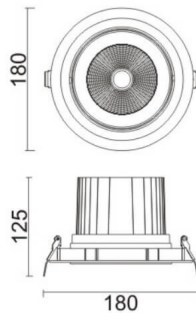

### COMFORT A

Downlight Lavov de la familia COMFORT A con una potencia de 40W, CRI 80 y CCT 4000K, con una óptica de 12grados. con un flujo luminoso total de 3200lm, y una eficacia luminosa de 80lm/W. Fabricado en Aluminio inyectado a presión y acabado en color Negro . Driver ON/OFF.

### Esquema

<b>Producto</b>	
<b>Potencia real (W)</b>	<b>40</b>
<b>Flujo luminoso real (lm)</b>	<b>3200</b>
<b>Eficacia luminosa (lm/W)</b>	<b>80</b>
<b>Ángulo de apertura</b>	<b>12</b>
<b>Life time (h)</b>	<b>50000 h L80B10</b>
<b>IP</b>	<b>20</b>
<b>Color</b>	<b>Negro</b>
<b>Driver incluido</b>	<b>Si</b>
<b>Equipo</b>	<b>ON/OFF</b>
<b>Flicker Free</b>	<b>Si</b>
<b>Light source</b>	<b>LED</b>
<b>Type of LED</b>	<b>COB</b>
<b>Temperatura de color (K)</b>	<b>4000</b>
<b>Consistencia de color (SDCM)</b>	<b>SDCM&lt;3</b>
<b>CRI</b>	<b>80</b>