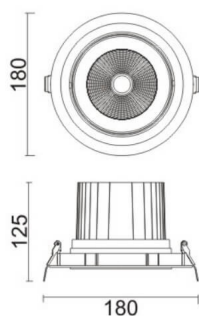

COMFORT A

Downlight Lavov de la familia COMFORT A con una potencia de 40W, CRI 80 y CCT 4000K, con una óptica de 12grados. con un flujo luminoso total de 3200lm, y una eficacia luminosa de 80lm/W. Fabricado en Aluminio inyectado a presión y acabado en color Negro . Driver ON/OFF.

Código artículo	86.D060.4411.02
Tipo de producto	Indoor
Categoría	Downlights
Familia	COMFORT A
Pictograms	

Esquema

Producto	
Potencia real (W)	40
Flujo luminoso real (lm)	3200
Eficacia luminosa (lm/W)	80
Ángulo de apertura	12
Life time (h)	50000 h L80B10
IP	20
Color	Negro
Driver incluido	Si
Equipo	ON/OFF
Flicker Free	Si
Light source	LED
Type of LED	COB
Temperatura de color (K)	4000
Consistencia de color (SDCM)	SDCM<3
CRI	80